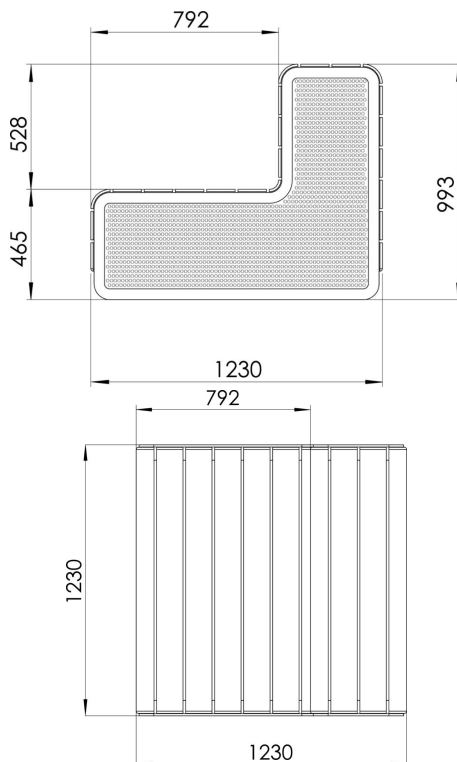

Longueur du produit (mm)	1230
Largeur du produit (mm)	1230
Hauteur du produit (mm)	993
TYPE DE FONDATION	Ground Anchoring
Coloris pour éléments bois	
Coloris pour éléments métalliques	