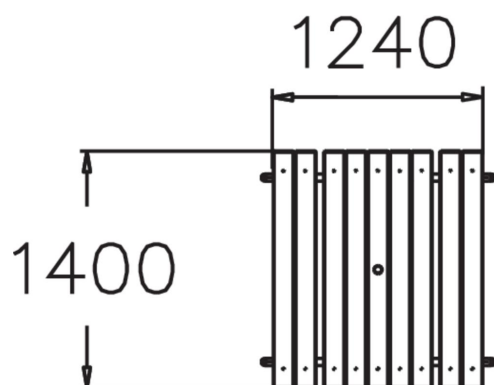

Table de pique-nique pour enfants

Cet ensemble composé de deux bancs et d'une table est destiné aux enfants, sa hauteur étant de 60 cm.

Longueur du produit (mm)	1400
Largeur du produit (mm)	1240
Hauteur du produit (mm)	600
TYPE DE FONDATION	Free Standing
Coloris pour éléments bois	
Coloris pour éléments métalliques	