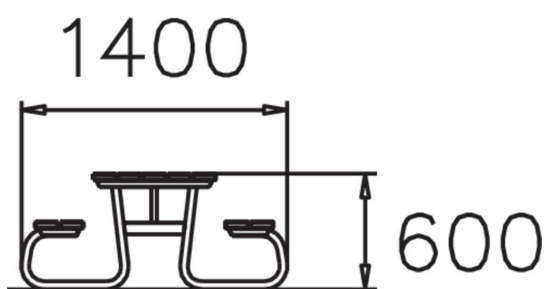

Table de pique-nique pour enfants

Cet ensemble composé de deux bancs et d'une table est destiné aux enfants, sa hauteur étant de 60 cm.

Longueur du produit (mm)	1400
Largeur du produit (mm)	1240
Hauteur du produit (mm)	600
TYPE DE FONDATION	Free Standing
Coloris pour éléments bois	
Coloris pour éléments métalliques	