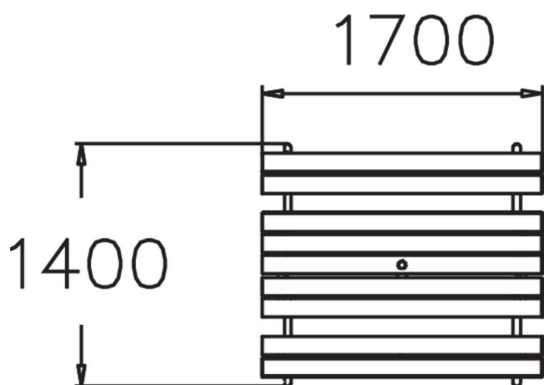

Table de pique-nique : indispensable dans toute aire de jeu. Grande table de pique-nique autoportante avec table et sièges d'un seul tenant. Hansa mesure 720 mm de haut et 1 700 mm de long. Cette table de pique-nique est également disponible avec des dossiers (NF2593), un plateau plus long (NF2691) ou un dossier d'un côté et un plateau plus long (NF2594).

Longueur du produit (mm)	1700
Hauteur du produit (mm)	720
TYPE DE FONDATION	Free Standing
Coloris pour éléments bois	
Coloris pour éléments métalliques	