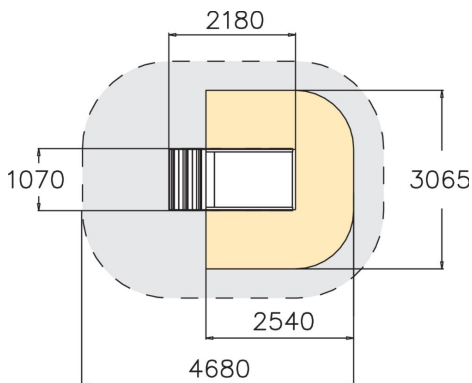

M96371

LA MAISON DE LA COCCINELLE

Tranche d'âges	1+
Nombre d'utilisateurs	3
Longueur du produit (mm)	2180
Largeur du produit (mm)	1070
Hauteur du produit (mm)	1020
Impact area (m2)	7.4
Hauteur min. requise (mm)	2375
Hauteur de chute libre (mm)	1000
Certification	EN 1176-1, 3 TÜV
Temps de montage, h (1 p.)	0.5
TYPE DE FONDATION	À enterrer À cheviller
Coloris pour éléments bois	