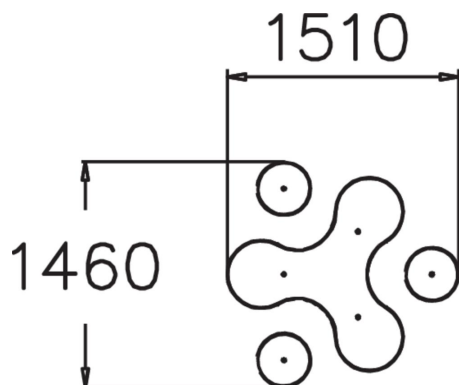

Nico est un groupe de places assises ludiques faisant partie de la gamme de produits ABC, avec une table et trois bancs. Il peut être placé dans un bac à sable. La table est divisée en trois sections, ce qui permet même aux plus jeunes enfants de participer au jeu en utilisant leur propre section.

Tranche d'âges	2+
Nombre d'utilisateurs	3
Longueur du produit (mm)	1510
Largeur du produit (mm)	1460
Hauteur du produit (mm)	550
Hauteur min. requise (mm)	2350
Hauteur de chute libre (mm)	550
Certification	EN 1176-1 TÜV
Temps de montage, h (1 p.)	1
TYPE DE FONDATION	À enterrer
MURS ET HPL	