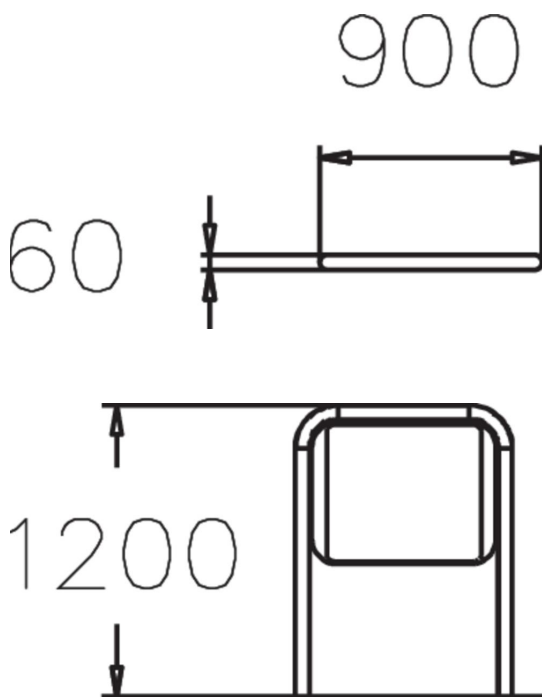

INFORMATION BOARD

Longueur du produit (mm)	900
--------------------------	-----

Largeur du produit (mm)	60
-------------------------	----

Hauteur du produit (mm)	1200
-------------------------	------

Temps de montage, h (1 p.)	1
----------------------------	---