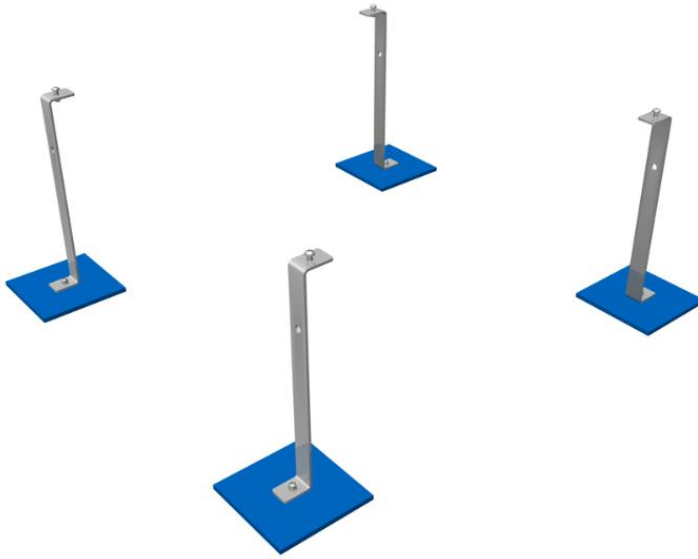

ANCRAGE POUR SUPPORT CYCLES PARK

Ancrage pour sceller les supports cycles de la gamme Park.

TYPE DE FONDATION À enterrer