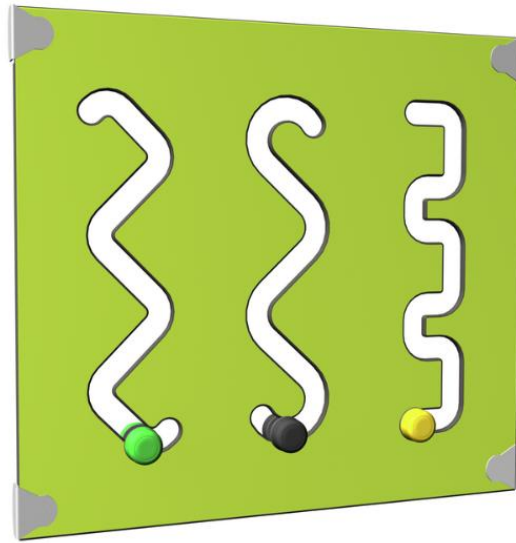

Panneau ludique piste

Panneau ou accessoire ludique compatible avec toutes les structures de jeux Lappset Finno. Il permet de rajouter des activités de manipulation favorisant la motricité et l'imaginaire.

Coloris pour éléments bois