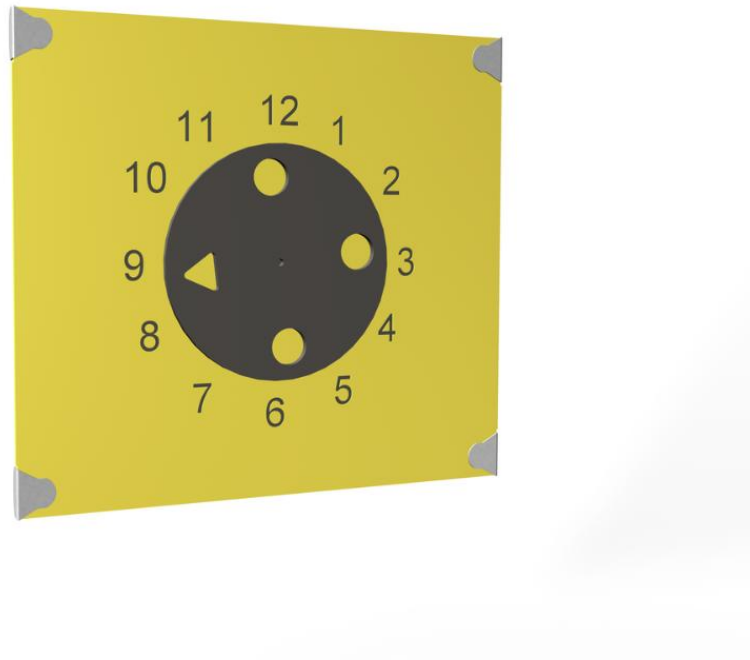

# Panneau ludique roulette

Panneau ou accessoire ludique compatible avec toutes les structures de jeux Lappset Finno. Il permet de rajouter des activités de manipulation favorisant la motricité et l'imaginaire.