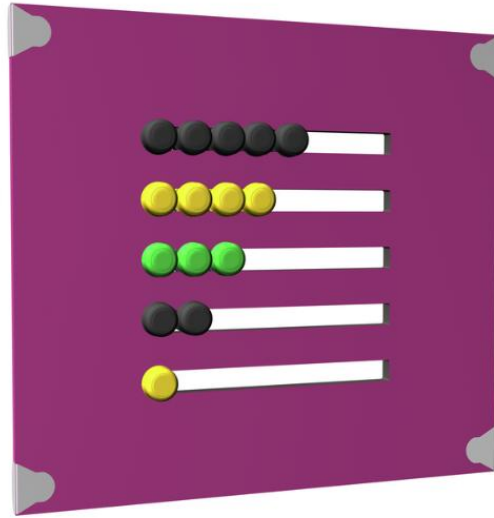

Panneau ludique boulier

Panneau ou accessoire ludique compatible avec toutes les structures de jeux Lappset Finno. Il permet de rajouter des activités de manipulation favorisant la motricité et l'imaginaire.

Panneaux