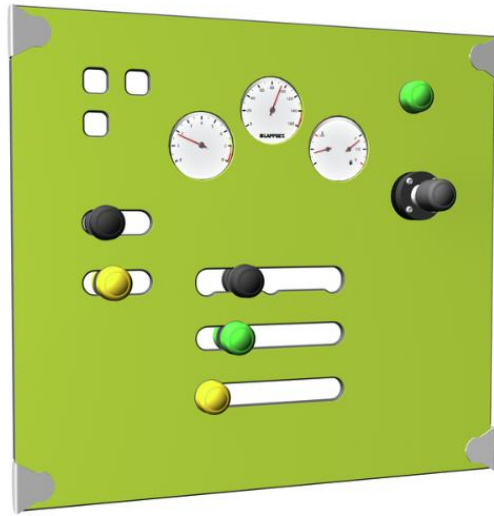

Panneau ludique tableau de bord

Panneau ou accessoire ludique compatible avec toutes les structures de jeux Lappset Finno. Il permet de rajouter des activités de manipulation favorisant la motricité et l'imaginaire.

Coloris pour éléments bois