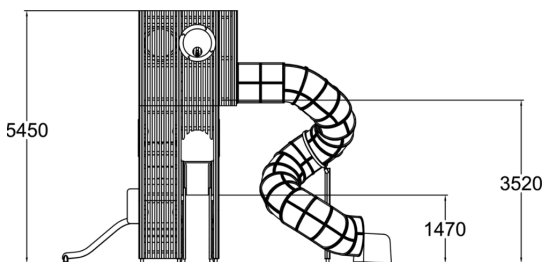

-  Équilibre  
1
-  Grimper et escalade  
1
-  Manipuler  
3
-  Glisser  
3
-  Se rencontrer  
1

Visez les étoiles ! Cette tour mesure près de 5,5 mètres de hauteur avec plusieurs éléments de jeu excitants à l'intérieur. Les différents éléments d'escalade, y compris l'escalade sur filet et la plateforme, permettent une traversée amusante et captivante jusqu'au sommet. Le niveau inférieur permet aux plus jeunes de s'habituer à l'escalade, et un toboggan en acier traditionnel offre une sortie rapide, facile mais amusante. L'aventure jusqu'au niveau supérieur se termine par une sortie palpitante à travers le toboggan tubulaire. Sting et Needle sont facilement compatibles entre eux et avec d'autres produits de Vertical Maze pour créer une combinaison remarquable répondant à vos besoins.

Nombre d'utilisateurs	15
Longueur du produit (mm)	7120
Largeur du produit (mm)	5740
Hauteur du produit (mm)	5450
Impact area (m2)	41.2
Surface zone de sécurité (m2)	13.6
Hauteur min. requise (mm)	5450
Hauteur de chute libre (mm)	1470
Certification	EN 1176-1, 3 TÜV
TYPE DE FONDATION	deep_mounting
Coloris pour éléments bois	
Panneaux	