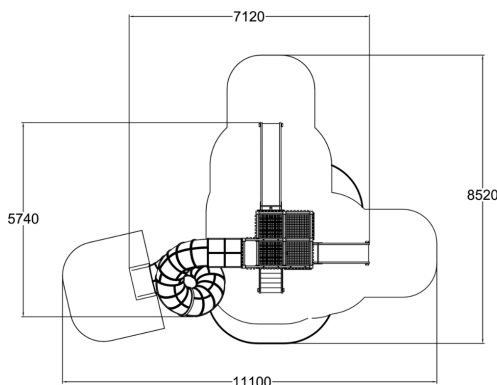

-  Équilibre  
1
-  Grimper et escalade  
1
-  Manipuler  
3
-  Glisser  
3
-  Se rencontrer  
1

Visez les étoiles ! Cette tour mesure près de 5,5 mètres de hauteur avec plusieurs éléments de jeu excitants à l'intérieur. Les différents éléments d'escalade, y compris l'escalade sur filet et la plateforme, permettent une traversée amusante et captivante jusqu'au sommet. Le niveau inférieur permet aux plus jeunes de s'habituer à l'escalade, et un toboggan en acier traditionnel offre une sortie rapide, facile mais amusante. L'aventure jusqu'au niveau supérieur se termine par une sortie palpitante à travers le toboggan tubulaire. Sting et Needle sont facilement compatibles entre eux et avec d'autres produits de Vertical Maze pour créer une combinaison remarquable répondant à vos besoins.

Nombre d'utilisateurs	15
Longueur du produit (mm)	7120
Largeur du produit (mm)	5740
Hauteur du produit (mm)	5450
Impact area (m2)	41.2
Surface zone de sécurité (m2)	13.6
Hauteur min. requise (mm)	5450
Hauteur de chute libre (mm)	1470
Certification	EN 1176-1, 3 TÜV
TYPE DE FONDATION	deep_mounting
Coloris pour éléments bois	
Panneaux	