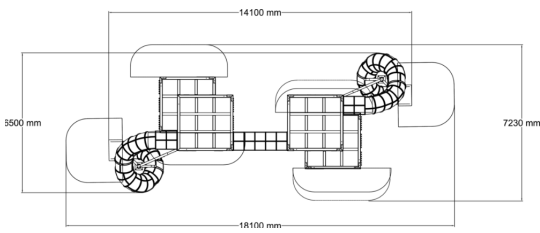

Deux tours, composées de quatre modules et reliées entre elles par un tunnel semi-transparent, le Cubic Nel offre un espace de jeu extraordinaire. Ses parcours de grimpe et ses deux toboggans tubulaires permettent une grande capacité d'accueil.

Tranche d'âges	6+
Nombre d'utilisateurs	50
Longueur du produit (mm)	14100
Largeur du produit (mm)	6500
Hauteur du produit (mm)	5370
Impact area (m2)	36.7
Surface zone de sécurité (m2)	10.4
Hauteur min. requise (mm)	5370
Hauteur de chute libre (mm)	1170
Certification	EN 1176-1, 3 TÜV
Temps de montage, h (1 p.)	80
TYPE DE FONDATION	surface_mounting
Coloris pour éléments bois	
Panneaux	