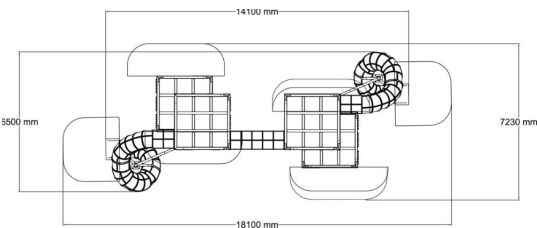

Deux tours, composées de quatre modules et reliées entre elles par un tunnel semi-transparent, le Cubic Nel offre un espace de jeu extraordinaire. Ses parcours de grimpe et ses deux toboggans tubulaires permettent une grande capacité d'accueil.

Tranche d'âges	6+
Nombre d'utilisateurs	50
Longueur du produit (mm)	14100
Largeur du produit (mm)	6500
Hauteur du produit (mm)	5370
Impact area (m2)	36.7
Surface zone de sécurité (m2)	10.4
Hauteur min. requise (mm)	5370
Hauteur de chute libre (mm)	1170
Certification	EN 1176-1, 3 TÜV
Temps de montage, h (1 p.)	80
TYPE DE FONDATION	surface_mounting
Coloris pour éléments bois	
Panneaux	