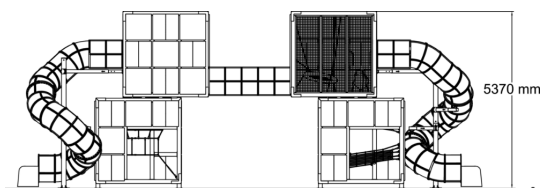

Deux tours, composées de quatre modules et reliées entre elles par un tunnel semi-transparent, le Cubic Nel offre un espace de jeu extraordinaire. Ses parcours de grimpe et ses deux toboggans tubulaires permettent une grande capacité d'accueil.

Tranche d'âges	6+
Nombre d'utilisateurs	50
Longueur du produit (mm)	14100
Largeur du produit (mm)	6500
Hauteur du produit (mm)	5370
Impact area (m2)	36.7
Surface zone de sécurité (m2)	10.4
Hauteur min. requise (mm)	5370
Hauteur de chute libre (mm)	1170
Certification	EN 1176-1, 3 TÜV
Temps de montage, h (1 p.)	80
TYPE DE FONDATION	surface_mounting
Coloris pour éléments bois	
Panneaux	