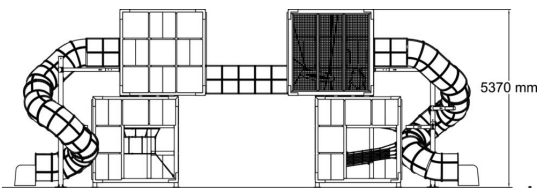

Deux tours, composées de quatre modules et reliées entre elles par un tunnel semi-transparent, le Cubic Nel offre un espace de jeu extraordinaire. Ses parcours de grimpe et ses deux toboggans tubulaires permettent une grande capacité d'accueil.

Tranche d'âges	6+
Nombre d'utilisateurs	50
Longueur du produit (mm)	14100
Largeur du produit (mm)	6500
Hauteur du produit (mm)	5370
Impact area (m2)	36.7
Surface zone de sécurité (m2)	10.4
Hauteur min. requise (mm)	5370
Hauteur de chute libre (mm)	1170
Certification	EN 1176-1, 3 TÜV
Temps de montage, h (1 p.)	80
TYPE DE FONDATION	surface_mounting
Coloris pour éléments bois	
Panneaux	