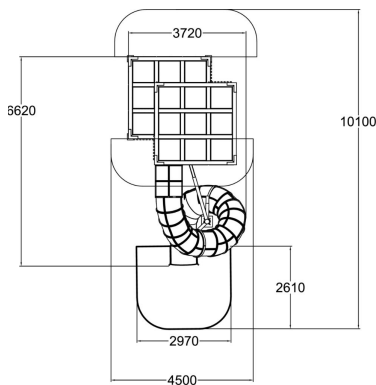

Le Cubic Tupla est composé de deux modules de cube imbriqués l'un dans l'autre. Cette structure de jeux au design résolument contemporain offre les expériences et activités ludiques inhérentes à la gamme Cubic: toboggan tubulaire, filet intérieur géant ainsi que des façades et des planchers transparents en polycarbonate.

Tranche d'âges	6+
Nombre d'utilisateurs	34
Longueur du produit (mm)	6620
Largeur du produit (mm)	3720
Hauteur du produit (mm)	5210
Impact area (m2)	7.4
Surface zone de sécurité (m2)	20
Hauteur min. requise (mm)	5210
Hauteur de chute libre (mm)	1000
Certification	EN 1176-1, 3 TÜV
Temps de montage, h (1 p.)	44
TYPE DE FONDATION	À cheviller
Coloris pour éléments bois	
Coloris pour éléments métalliques	
MURS ET HPL	
Couleur des cordes	