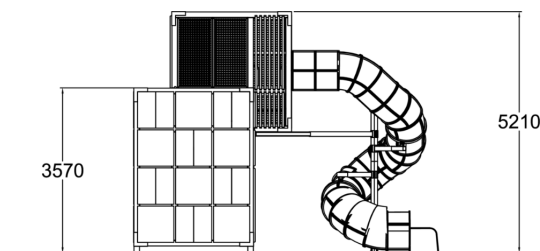

Le Cubic Tupla est composé de deux modules de cube imbriqués l'un dans l'autre. Cette structure de jeux au design résolument contemporain offre les expériences et activités ludiques inhérentes à la gamme Cubic: toboggan tubulaire, filet intérieur géant ainsi que des façades et des planchers transparents en polycarbonate.

Tranche d'âges	6+
Nombre d'utilisateurs	34
Longueur du produit (mm)	6620
Largeur du produit (mm)	3720
Hauteur du produit (mm)	5210
Impact area (m2)	7.4
Surface zone de sécurité (m2)	270
Hauteur min. requise (mm)	5210
Hauteur de chute libre (mm)	1000
Certification	EN 1176-1, 3 TÜV
Temps de montage, h (1 p.)	44
TYPE DE FONDATION	surface_mounting
Coloris pour éléments bois	
Coloris pour éléments métalliques	
Panneaux	
Couleur des cordes	