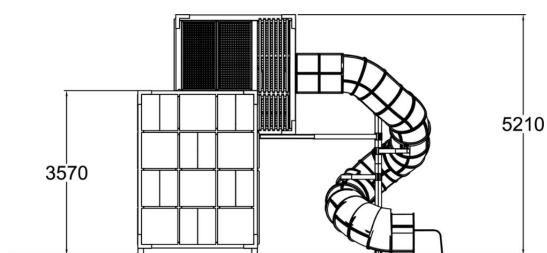

Le Cubic Tupla est composé de deux modules de cube imbriqués l'un dans l'autre. Cette structure de jeux au design résolument contemporain offre les expériences et activités ludiques inhérentes à la gamme Cubic: toboggan tubulaire, filet intérieur géant ainsi que des façades et des planchers transparents en polycarbonate.

Tranche d'âges	6+
Nombre d'utilisateurs	34
Longueur du produit (mm)	6620
Largeur du produit (mm)	3720
Hauteur du produit (mm)	5210
Impact area (m2)	7.4
Surface zone de sécurité (m2)	20
Hauteur min. requise (mm)	5210
Hauteur de chute libre (mm)	1000
Certification	EN 1176-1, 3 TÜV
Temps de montage, h (1 p.)	44
TYPE DE FONDATION	surface_mounting
Coloris pour éléments bois	
Coloris pour éléments métalliques	
Panneaux	
Couleur des cordes	