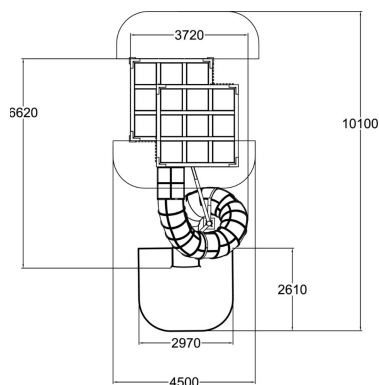

Le Cubic Tupla est composé de deux modules de cube imbriqués l'un dans l'autre. Cette structure de jeux au design résolument contemporain offre les expériences et activités ludiques inhérentes à la gamme Cubic: toboggan tubulaire, filet intérieur géant ainsi que des façades et des planchers transparents en polycarbonate.

Tranche d'âges	6+
Nombre d'utilisateurs	34
Longueur du produit (mm)	6620
Largeur du produit (mm)	3720
Hauteur du produit (mm)	5210
Impact area (m2)	7.4
Surface zone de sécurité (m2)	20
Hauteur min. requise (mm)	5210
Hauteur de chute libre (mm)	1000
Certification	EN 1176-1, 3 TÜV
Temps de montage, h (1 p.)	44
TYPE DE FONDATION	surface_mounting
Coloris pour éléments bois	
Coloris pour éléments métalliques	
Panneaux	
Couleur des cordes	