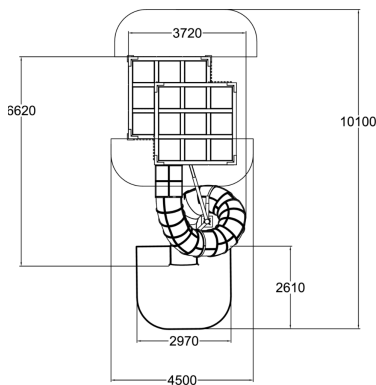

Le Cubic Tupla est composé de deux modules de cube imbriqués l'un dans l'autre. Cette structure de jeux au design résolument contemporain offre les expériences et activités ludiques inhérentes à la gamme Cubic: toboggan tubulaire, filet intérieur géant ainsi que des façades et des planchers transparents en polycarbonate.

Tranche d'âges	6+
Nombre d'utilisateurs	34
Longueur du produit (mm)	6620
Largeur du produit (mm)	3720
Hauteur du produit (mm)	5210
Impact area (m2)	7.4
Surface zone de sécurité (m2)	270
Hauteur min. requise (mm)	5210
Hauteur de chute libre (mm)	1000
Certification	EN 1176-1, 3 TÜV
Temps de montage, h (1 p.)	44
TYPE DE FONDATION	surface_mounting
Coloris pour éléments bois	
Coloris pour éléments métalliques	
Panneaux	
Couleur des cordes	