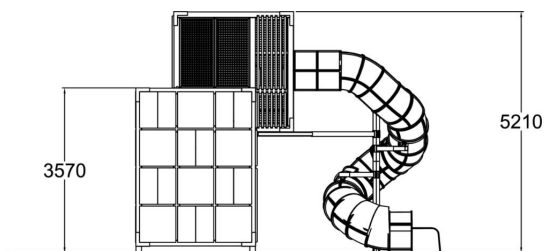

Le Cubic Tupla est composé de deux modules de cube imbriqués l'un dans l'autre. Cette structure de jeux au design résolument contemporain offre les expériences et activités ludiques inhérentes à la gamme Cubic: toboggan tubulaire, filet intérieur géant ainsi que des façades et des planchers transparents en polycarbonate.

Tranche d'âges	6+
Nombre d'utilisateurs	34
Longueur du produit (mm)	6620
Largeur du produit (mm)	3720
Hauteur du produit (mm)	5210
Impact area (m2)	7.4
Surface zone de sécurité (m2)	20
Hauteur min. requise (mm)	5210
Hauteur de chute libre (mm)	1000
Certification	EN 1176-1, 3 TÜV
Temps de montage, h (1 p.)	44
TYPE DE FONDATION	À cheviller
Coloris pour éléments bois	
Coloris pour éléments métalliques	
MURS ET HPL	
Couleur des cordes	