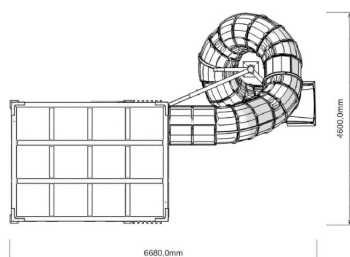

Cette structure de jeux est composée d'un cube surmonté d'un pavé droit dont le plancher en surplomb est transparent. Un nid d'oiseau et une sphère servent de points de rencontre et d'observation. Un filet à grimper XXL et un toboggan tubulaire sont les atouts ludiques de la structure.

Tranche d'âges	6+
Nombre d'utilisateurs	29
Longueur du produit (mm)	6650
Largeur du produit (mm)	4600
Hauteur du produit (mm)	5370
Impact area (m2)	7.4
Surface zone de sécurité (m2)	20.2
Hauteur de chute libre (mm)	1000
Certification	EN 1176-1, 3 TÜV
Temps de montage, h (1 p.)	48
TYPE DE FONDATION	À cheviller
Coloris pour éléments bois	
MURS ET HPL	