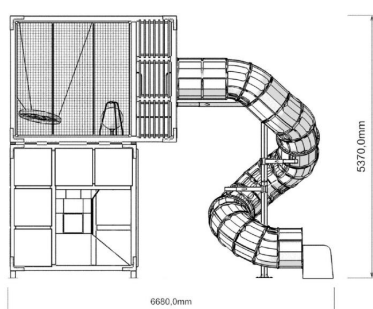

Cette structure de jeux est composée d'un cube surmonté d'un pavé droit dont le plancher en surplomb est transparent. Un nid d'oiseau et une sphère servent de points de rencontre et d'observation. Un filet à grimper XXL et un toboggan tubulaire sont les atouts ludiques de la structure.

Tranche d'âges	6+
Nombre d'utilisateurs	29
Longueur du produit (mm)	6650
Largeur du produit (mm)	4600
Hauteur du produit (mm)	5370
Impact area (m2)	7.4
Surface zone de sécurité (m2)	20.2
Hauteur de chute libre (mm)	1000
Certification	EN 1176-1, 3 TÜV
Temps de montage, h (1 p.)	48
TYPE DE FONDATION	À cheviller
Coloris pour éléments bois	
MURS ET HPL	