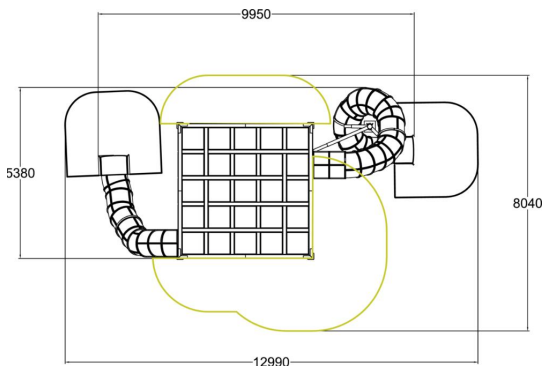

Plus c'est gros, mieux c'est ! Nouvelle étape évolutive de notre gamme de produits Cubic, le Super Cube permet à près de 60 enfants de jouer simultanément. Super Cubes vous invite à découvrir différents parcours et obstacles riches en aventures, à l'intérieur comme à l'extérieur de la structure. Pour des sensations fortes, laissez-vous glisser depuis le haut dans les deux toboggans tubulaires. Les toboggans tubulaires sont également disponibles en acier inoxydable.

Tranche d'âges	6+
Nombre d'utilisateurs	57
Longueur du produit (mm)	9950
Largeur du produit (mm)	5380
Hauteur du produit (mm)	4390
Impact area (m2)	41.4
Surface zone de sécurité (m2)	41.4
Hauteur min. requise (mm)	4390
Hauteur de chute libre (mm)	1000
Certification	EN 1176-1, 3 TÜV
TYPE DE FONDATION	À cheviller