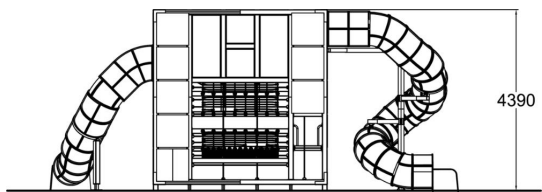

Plus c'est gros, mieux c'est ! Nouvelle étape évolutive de notre gamme de produits Cubic, le Super Cube permet à près de 60 enfants de jouer simultanément. Super Cubes vous invite à découvrir différents parcours et obstacles riches en aventures, à l'intérieur comme à l'extérieur de la structure. Pour des sensations fortes, laissez-vous glisser depuis le haut dans les deux toboggans tubulaires. Les toboggans tubulaires sont également disponibles en acier inoxydable.

Tranche d'âges	6+
Nombre d'utilisateurs	57
Longueur du produit (mm)	9950
Largeur du produit (mm)	5380
Hauteur du produit (mm)	4390
Impact area (m2)	41.4
Surface zone de sécurité (m2)	41.4
Hauteur min. requise (mm)	4390
Hauteur de chute libre (mm)	1000
Certification	EN 1176-1, 3 TÜV
TYPE DE FONDATION	À cheviller