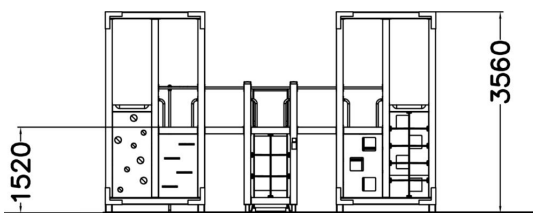

-  Grimper et escalade
12
-  Manipuler
1
-  s'abriter
2
-  Glisser
2
-  se rencontrer
4

Structure de jeux multi-activité au design urbain moderne.

Tranche d'âges	4+
Nombre d'utilisateurs	24
Longueur du produit (mm)	5880
Largeur du produit (mm)	4380
Hauteur du produit (mm)	3560
Impact area (m2)	54.2
Surface zone de sécurité (m2)	54.2
Hauteur min. requise (mm)	3570
Hauteur de chute libre (mm)	1915
Certification	EN 1176-1, (3) TÜV
Temps de montage, h (1 p.)	38