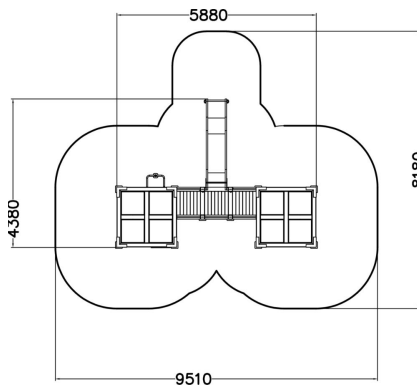

-  Grimper et escalader  
12
-  Manipuler  
1
-  S'abriter  
2
-  Glisser  
2
-  Se rencontrer  
4

Structure de jeux multi-activité au design urbain moderne.

Tranche d'âges	4+
Nombre d'utilisateurs	24
Longueur du produit (mm)	5880
Largeur du produit (mm)	4380
Hauteur du produit (mm)	3560
Impact area (m2)	54.2
Surface zone de sécurité (m2)	54.2
Hauteur min. requise (mm)	3570
Hauteur de chute libre (mm)	1915
Certification	EN 1176-1, (3) TÜV
Temps de montage, h (1 p.)	38