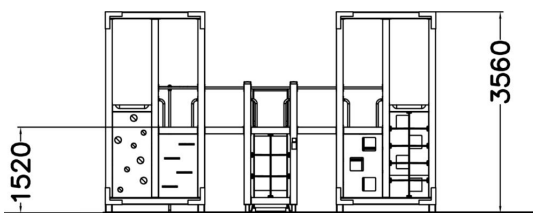

-  Grimper et escalader  
12
-  Manipuler  
1
-  S'abriter  
2
-  Glisser  
2
-  Se rencontrer  
4

Structure de jeux multi-activité au design urbain moderne.

Tranche d'âges	4+
Nombre d'utilisateurs	24
Longueur du produit (mm)	5880
Largeur du produit (mm)	4380
Hauteur du produit (mm)	3560
Impact area (m2)	54.2
Surface zone de sécurité (m2)	54.2
Hauteur min. requise (mm)	3570
Hauteur de chute libre (mm)	1915
Certification	EN 1176-1, (3) TÜV
Temps de montage, h (1 p.)	38