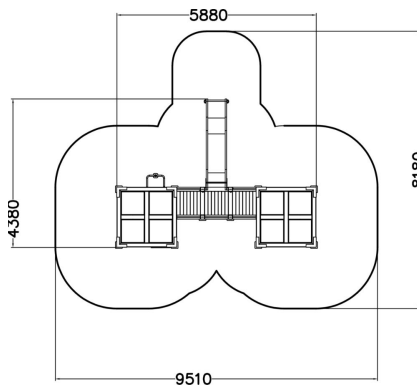

-  Grimper et escalade
12
-  Manipuler
1
-  s'abriter
2
-  Glisser
2
-  se rencontrer
4

Structure de jeux multi-activité au design urbain moderne.

Tranche d'âges	4+
Nombre d'utilisateurs	24
Longueur du produit (mm)	5880
Largeur du produit (mm)	4380
Hauteur du produit (mm)	3560
Impact area (m2)	54.2
Surface zone de sécurité (m2)	54.2
Hauteur min. requise (mm)	3570
Hauteur de chute libre (mm)	1915
Certification	EN 1176-1, (3) TÜV
Temps de montage, h (1 p.)	38