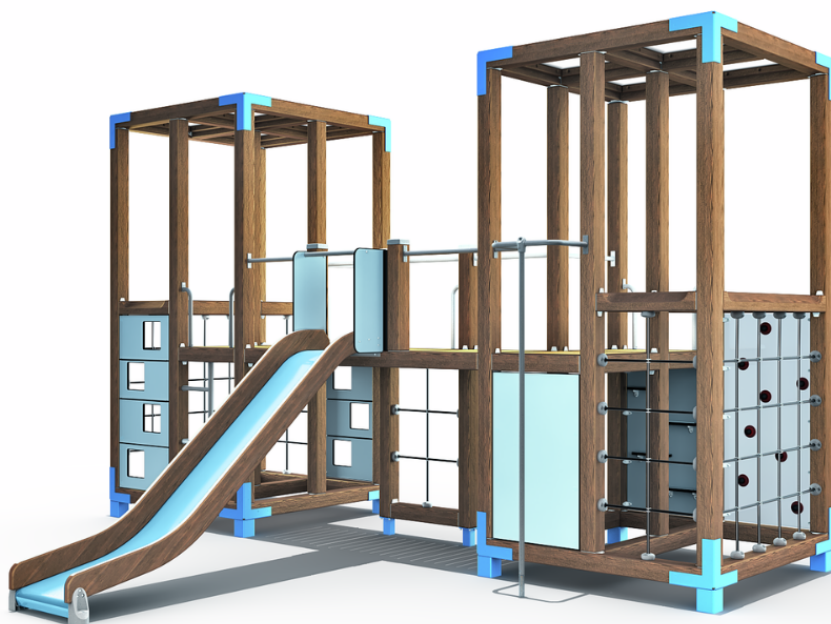

-  Grimper et escalader
12
-  Manipuler
1
-  S'abriter
2
-  Glisser
2
-  Se rencontrer
4

Structure de jeux multi-activité au design urbain moderne.

Tranche d'âges	4+
Nombre d'utilisateurs	24
Longueur du produit (mm)	5880
Largeur du produit (mm)	4380
Hauteur du produit (mm)	3560
Impact area (m2)	54.2
Surface zone de sécurité (m2)	54.2
Hauteur min. requise (mm)	3570
Hauteur de chute libre (mm)	1915
Certification	EN 1176-1, (3) TÜV
Temps de montage, h (1 p.)	38
Coloris pour éléments bois	
Coloris pour éléments métalliques	
Panneaux	
Couleur des cordes	