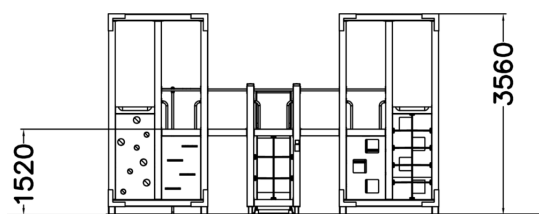

-  Grimper et escalader
12
-  Manipuler
1
-  S'abriter
2
-  Glisser
2
-  Se rencontrer
4

Structure de jeux multi-activité au design urbain moderne.

Tranche d'âges	4+
Nombre d'utilisateurs	24
Longueur du produit (mm)	5880
Largeur du produit (mm)	4380
Hauteur du produit (mm)	3560
Impact area (m2)	54.2
Surface zone de sécurité (m2)	54.2
Hauteur min. requise (mm)	3570
Hauteur de chute libre (mm)	1915
Certification	EN 1176-1, (3) TÜV
Temps de montage, h (1 p.)	38
Coloris pour éléments bois	
Coloris pour éléments métalliques	
Panneaux	
Couleur des cordes	