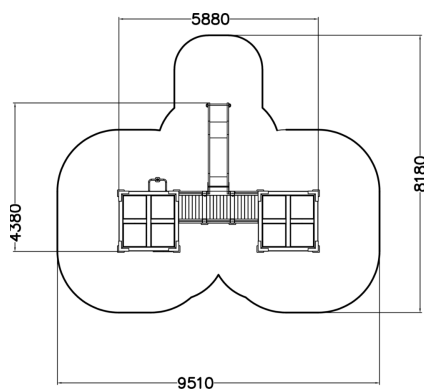

-  Grimper et escalader
12
-  Manipuler
1
-  S'abriter
2
-  Glisser
2
-  Se rencontrer
4

Structure de jeux multi-activité au design urbain moderne.

Tranche d'âges	4+
Nombre d'utilisateurs	24
Longueur du produit (mm)	5880
Largeur du produit (mm)	4380
Hauteur du produit (mm)	3560
Impact area (m2)	54.2
Surface zone de sécurité (m2)	54.2
Hauteur min. requise (mm)	3570
Hauteur de chute libre (mm)	1915
Certification	EN 1176-1, (3) TÜV
Temps de montage, h (1 p.)	38
Coloris pour éléments bois	
Coloris pour éléments métalliques	
Panneaux	
Couleur des cordes	