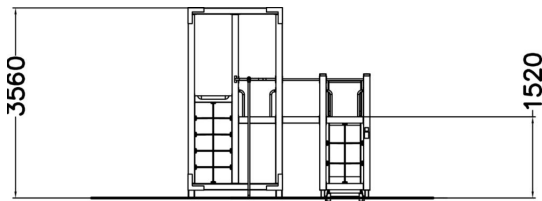

-  Grimper et escalader  
7
-  Manipuler  
1
-  s'abriter  
1
-  Glisser  
2
-  se rencontrer  
3

Structure de jeux multi-activité au design urbain moderne.

Tranche d'âges	4+
Nombre d'utilisateurs	19
Longueur du produit (mm)	4770
Largeur du produit (mm)	3410
Hauteur du produit (mm)	3560
Impact area (m2)	38
Surface zone de sécurité (m2)	38
Hauteur min. requise (mm)	3570
Hauteur de chute libre (mm)	1915
Certification	EN 1176-1, (3) TÜV
Temps de montage, h (1 p.)	25