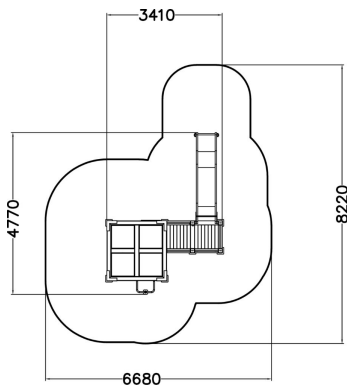

-  Grimper et escalader  
7
-  Manipuler  
1
-  s'abriter  
1
-  Glisser  
2
-  se rencontrer  
3

Structure de jeux multi-activité au design urbain moderne.

Tranche d'âges	4+
Nombre d'utilisateurs	19
Longueur du produit (mm)	4770
Largeur du produit (mm)	3410
Hauteur du produit (mm)	3560
Impact area (m2)	38
Surface zone de sécurité (m2)	38
Hauteur min. requise (mm)	3570
Hauteur de chute libre (mm)	1915
Certification	EN 1176-1, (3) TÜV
Temps de montage, h (1 p.)	25