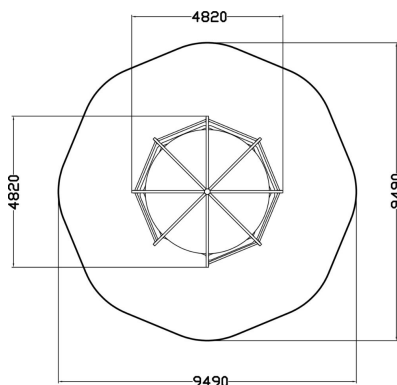

Halo Planétarium

Le Halo Planétarium est un concept de jeux unique à la fois ludique et instructif. Vu de l'extérieur c'est une formidable structure de jeux à grimper pouvant accueillir près de 50 enfants. Mais c'est à l'intérieur, sous le dôme, que se cache son intérêt éducatif: y sont représentées les principales constellations, où chaque étoile représentée par un point perforé, laisse passer la lumière du jour.

Tranche d'âges	1+
Nombre d'utilisateurs	49
Longueur du produit (mm)	4820
Largeur du produit (mm)	4820
Hauteur du produit (mm)	2760
Impact area (m2)	44.9
Surface zone de sécurité (m2)	11.3
Hauteur min. requise (mm)	4500
Hauteur de chute libre (mm)	2400
Certification	EN 1176-1 TÜV
Temps de montage, h (1 p.)	28
Coloris pour éléments bois	
Coloris pour éléments métalliques	
MURS ET HPL	
Couleur des cordes	