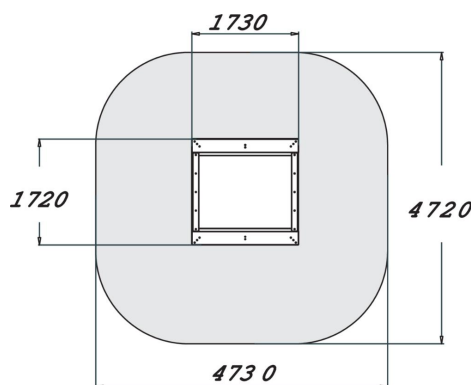

Bac à sable Halo

Bac à sable avec deux côtés transparents et deux côtés gris foncé. Les parois transparentes offrent une expérience complètement différente des bacs à sable classiques ! Pouvoir voir dans le bac donne des idées pour de nouveaux types de jeux. Les grands rebords d'assise permettent aux adultes de s'installer confortablement. Les bords mesurent 470 mm de hauteur. Étant donné qu'il est petit (1 730*1 720 mm), ce bac est adapté même pour les petits parcs urbains. Les côtés gris foncé sont assortis au reste de la gamme de produits Halo.

Tranche d'âges	1+
Nombre d'utilisateurs	7
Longueur du produit (mm)	1730
Largeur du produit (mm)	1720
Hauteur du produit (mm)	470
Surface zone de sécurité (m ²)	20.4
Hauteur min. requise (mm)	2270
Hauteur de chute libre (mm)	470
Certification	EN 1176-1 TÜV
Temps de montage, h (1 p.)	3
TYPE DE FONDATION	deep_mounting
Coloris pour éléments bois	