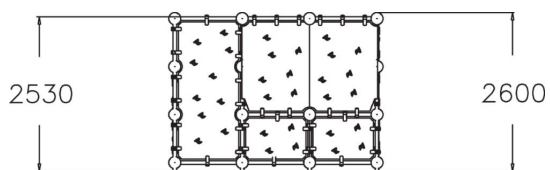

220690

Wall Bouldering L

Les produits muraux Wall Bouldering sont conçus pour escalader en toute sécurité. Le cube d'escalade Cube L est composé de douze parois d'escalade de différentes formes, qui comprennent différents parcours pour les débutants et les professionnels. Les surfaces inclinées offrent également des défis physiques aux grimpeurs expérimentés, alors que la faible hauteur garantit la sécurité nécessaire. Les poignées de différentes couleurs indiquent la difficulté des mouvements : les poignées rouges et jaunes correspondent aux parcours difficiles, alors que les poignées bleues et vertes sont plus faciles à saisir.

Tranche d'âges	5+
Nombre d'utilisateurs	8
Longueur du produit (mm)	3520
Largeur du produit (mm)	1700
Hauteur du produit (mm)	2600
Impact area (m2)	40.7
Surface zone de sécurité (m2)	40.7
Hauteur min. requise (mm)	4020
Hauteur de chute libre (mm)	2530
Certification	EN 1176-1 TÜV
Temps de montage, h (1 p.)	21
TYPE DE FONDATION	deep_mounting surface_mounting
MURS ET HPL	