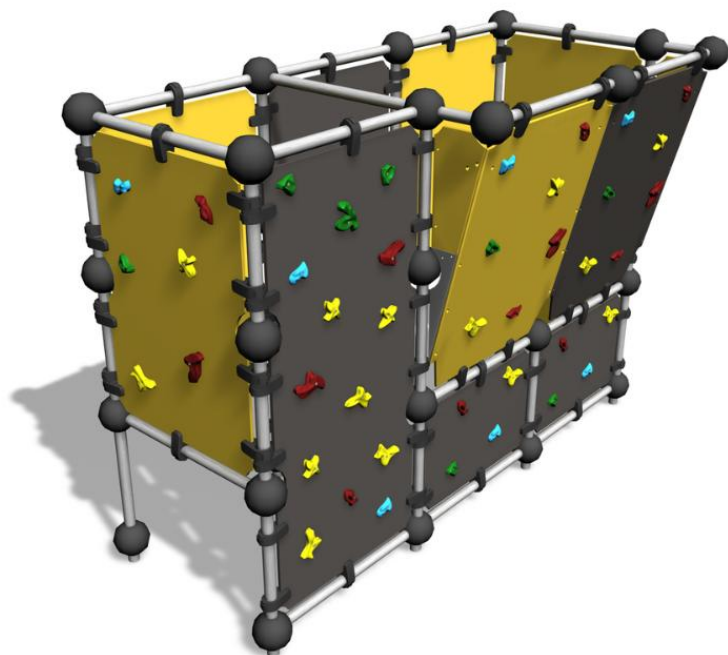

220690

Wall Bouldering L

Les produits muraux Wall Bouldering sont conçus pour escalader en toute sécurité. Le cube d'escalade Cube L est composé de douze parois d'escalade de différentes formes, qui comprennent différents parcours pour les débutants et les professionnels. Les surfaces inclinées offrent également des défis physiques aux grimpeurs expérimentés, alors que la faible hauteur garantit la sécurité nécessaire. Les poignées de différentes couleurs indiquent la difficulté des mouvements : les poignées rouges et jaunes correspondent aux parcours difficiles, alors que les poignées bleues et vertes sont plus faciles à saisir.

Tranche d'âges	5+
Nombre d'utilisateurs	8
Longueur du produit (mm)	3520
Largeur du produit (mm)	1700
Hauteur du produit (mm)	2600
Impact area (m2)	40.7
Surface zone de sécurité (m2)	40.7
Hauteur min. requise (mm)	4020
Hauteur de chute libre (mm)	2530
Certification	EN 1176-1 TÜV
Temps de montage, h (1 p.)	21
TYPE DE FONDATION	deep_mounting surface_mounting
Panneaux	