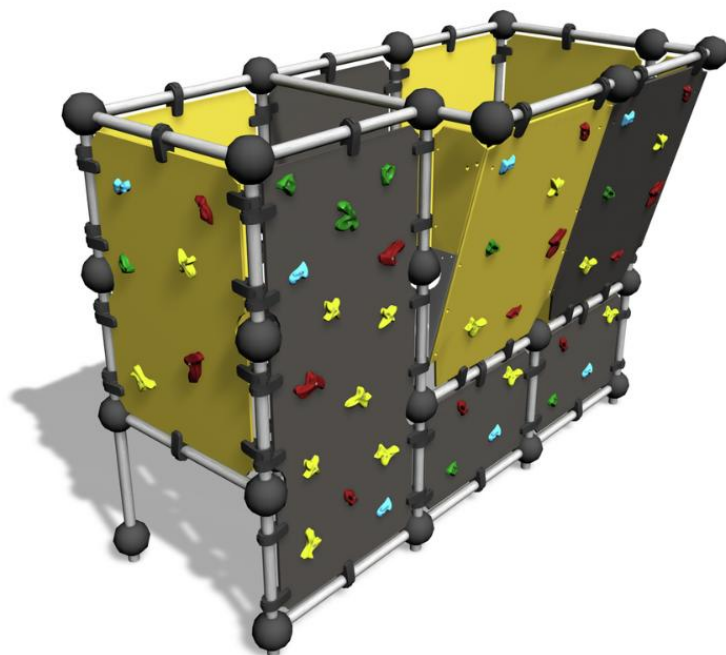

220690

Wall Bouldering L

Les produits muraux Wall Bouldering sont conçus pour escalader en toute sécurité. Le cube d'escalade Cube L est composé de douze parois d'escalade de différentes formes, qui comprennent différents parcours pour les débutants et les professionnels. Les surfaces inclinées offrent également des défis physiques aux grimpeurs expérimentés, alors que la faible hauteur garantit la sécurité nécessaire. Les poignées de différentes couleurs indiquent la difficulté des mouvements : les poignées rouges et jaunes correspondent aux parcours difficiles, alors que les poignées bleues et vertes sont plus faciles à saisir.

Tranche d'âges	5+
Nombre d'utilisateurs	8
Longueur du produit (mm)	3520
Largeur du produit (mm)	1700
Hauteur du produit (mm)	2600
Impact area (m2)	40.7
Surface zone de sécurité (m2)	40.7
Hauteur min. requise (mm)	4020
Hauteur de chute libre (mm)	2530
Certification	EN 1176-1 TÜV
Temps de montage, h (1 p.)	21
TYPE DE FONDATION	deep_mounting surface_mounting
MURS ET HPL	