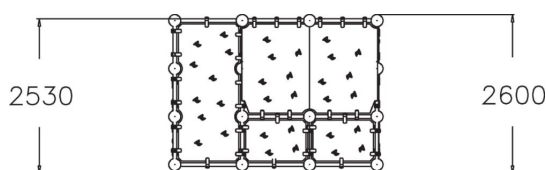

220690

Wall Bouldering L

Les produits muraux Wall Bouldering sont conçus pour escalader en toute sécurité. Le cube d'escalade Cube L est composé de douze parois d'escalade de différentes formes, qui comprennent différents parcours pour les débutants et les professionnels. Les surfaces inclinées offrent également des défis physiques aux grimpeurs expérimentés, alors que la faible hauteur garantit la sécurité nécessaire. Les poignées de différentes couleurs indiquent la difficulté des mouvements : les poignées rouges et jaunes correspondent aux parcours difficiles, alors que les poignées bleues et vertes sont plus faciles à saisir.

Tranche d'âges	5+
Nombre d'utilisateurs	8
Longueur du produit (mm)	3520
Largeur du produit (mm)	1700
Hauteur du produit (mm)	2600
Impact area (m2)	40.7
Surface zone de sécurité (m2)	40.7
Hauteur min. requise (mm)	4020
Hauteur de chute libre (mm)	2530
Certification	EN 1176-1 TÜV
Temps de montage, h (1 p.)	21
TYPE DE FONDATION	deep_mounting surface_mounting
Panneaux	