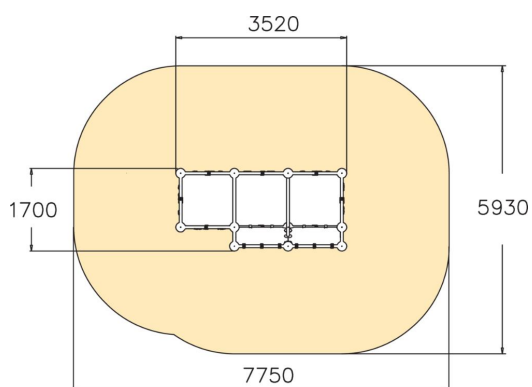

220690

Wall Bouldering L

Les produits muraux Wall Bouldering sont conçus pour escalader en toute sécurité. Le cube d'escalade Cube L est composé de douze parois d'escalade de différentes formes, qui comprennent différents parcours pour les débutants et les professionnels. Les surfaces inclinées offrent également des défis physiques aux grimpeurs expérimentés, alors que la faible hauteur garantit la sécurité nécessaire. Les poignées de différentes couleurs indiquent la difficulté des mouvements : les poignées rouges et jaunes correspondent aux parcours difficiles, alors que les poignées bleues et vertes sont plus faciles à saisir.

Tranche d'âges	5+
Nombre d'utilisateurs	8
Longueur du produit (mm)	3520
Largeur du produit (mm)	1700
Hauteur du produit (mm)	2600
Impact area (m2)	40.7
Surface zone de sécurité (m2)	40.7
Hauteur min. requise (mm)	4020
Hauteur de chute libre (mm)	2530
Certification	EN 1176-1 TÜV
Temps de montage, h (1 p.)	21
TYPE DE FONDATION	deep_mounting surface_mounting
Panneaux	