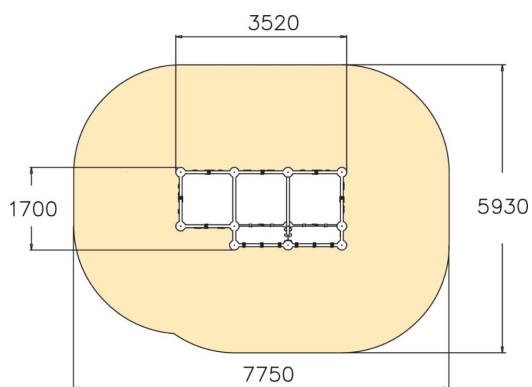

220690

Wall Bouldering L

Les produits muraux Wall Bouldering sont conçus pour escalader en toute sécurité. Le cube d'escalade Cube L est composé de douze parois d'escalade de différentes formes, qui comprennent différents parcours pour les débutants et les professionnels. Les surfaces inclinées offrent également des défis physiques aux grimpeurs expérimentés, alors que la faible hauteur garantit la sécurité nécessaire. Les poignées de différentes couleurs indiquent la difficulté des mouvements : les poignées rouges et jaunes correspondent aux parcours difficiles, alors que les poignées bleues et vertes sont plus faciles à saisir.

Tranche d'âges	5+
Nombre d'utilisateurs	8
Longueur du produit (mm)	3520
Largeur du produit (mm)	1700
Hauteur du produit (mm)	2600
Impact area (m2)	40.7
Surface zone de sécurité (m2)	40.7
Hauteur min. requise (mm)	4020
Hauteur de chute libre (mm)	2530
Certification	EN 1176-1 TÜV
Temps de montage, h (1 p.)	21
TYPE DE FONDATION	deep_mounting surface_mounting
MURS ET HPL	