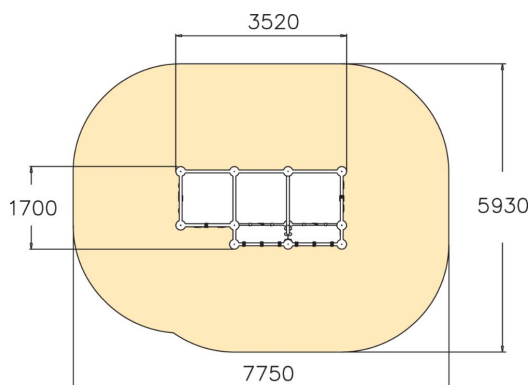

220685

Wall Bouldering M

Les produits muraux Wall Bouldering sont conçus pour escalader en toute sécurité. Le cube d'escalade Cube M est composé de neuf parois d'escalade de différentes formes, qui comprennent différents parcours pour les débutants et les professionnels. Les surfaces inclinées offrent également des défis physiques aux grimpeurs expérimentés, alors que la faible hauteur garantit la sécurité nécessaire. Les poignées de différentes couleurs indiquent la difficulté des mouvements : les poignées rouges et jaunes correspondent aux parcours difficiles, alors que les poignées bleues et vertes sont plus faciles à saisir.

Tranche d'âges	8+
Nombre d'utilisateurs	5
Longueur du produit (mm)	3520
Largeur du produit (mm)	1700
Hauteur du produit (mm)	2600
Impact area (m2)	40.7
Surface zone de sécurité (m2)	40.7
Hauteur min. requise (mm)	4020
Hauteur de chute libre (mm)	2530
Certification	EN 1176-1 TÜV
Temps de montage, h (1 p.)	20
TYPE DE FONDATION	deep_mounting surface_mounting
Coloris pour éléments métalliques	gris
Panneaux	gris, jaune