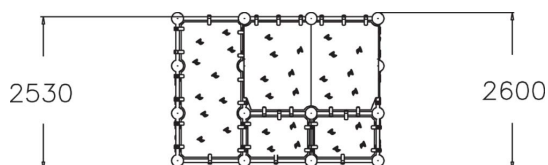

220685

Wall Bouldering M

Les produits muraux Wall Bouldering sont conçus pour escalader en toute sécurité. Le cube d'escalade Cube M est composé de neuf parois d'escalade de différentes formes, qui comprennent différents parcours pour les débutants et les professionnels. Les surfaces inclinées offrent également des défis physiques aux grimpeurs expérimentés, alors que la faible hauteur garantit la sécurité nécessaire. Les poignées de différentes couleurs indiquent la difficulté des mouvements : les poignées rouges et jaunes correspondent aux parcours difficiles, alors que les poignées bleues et vertes sont plus faciles à saisir.

Tranche d'âges	8+
Nombre d'utilisateurs	5
Longueur du produit (mm)	3520
Largeur du produit (mm)	1700
Hauteur du produit (mm)	2600
Impact area (m2)	40.7
Surface zone de sécurité (m2)	40.7
Hauteur min. requise (mm)	4020
Hauteur de chute libre (mm)	2530
Certification	EN 1176-1 TÜV
Temps de montage, h (1 p.)	20
TYPE DE FONDATION	deep_mounting surface_mounting
Coloris pour éléments métalliques	gris
Panneaux	gris, jaune