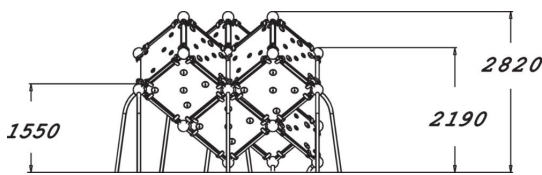

# Wall Bouldering Cube XL

Les produits muraux Wall Bouldering sont conçus pour escalader en toute sécurité. Le cube d'escalade Cube XL est composé de 18 parois d'escalade carrées, qui comprennent différents parcours pour les débutants et les professionnels. Les surfaces inclinées offrent également des défis physiques aux grimpeurs expérimentés, alors que la faible hauteur garantit la sécurité nécessaire. Les poignées de différentes couleurs indiquent la difficulté des mouvements : les poignées rouges et jaunes correspondent aux parcours difficiles, alors que les poignées bleues et vertes sont plus faciles à saisir.

Tranche d'âges	5+
Nombre d'utilisateurs	8
Longueur du produit (mm)	3470
Largeur du produit (mm)	3990
Hauteur du produit (mm)	2820
Impact area (m2)	35.5
Surface zone de sécurité (m2)	35.6
Hauteur min. requise (mm)	4620
Hauteur de chute libre (mm)	2820
Certification	EN 1176-1 TÜV
Temps de montage, h (1 p.)	20
TYPE DE FONDATION	deep_mounting surface_mounting
Panneaux	