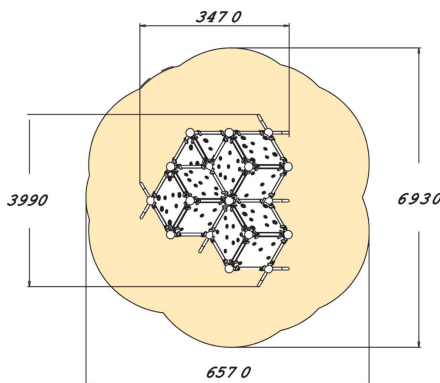

# Wall Bouldering Cube XL

Les produits muraux Wall Bouldering sont conçus pour escalader en toute sécurité. Le cube d'escalade Cube XL est composé de 18 parois d'escalade carrées, qui comprennent différents parcours pour les débutants et les professionnels. Les surfaces inclinées offrent également des défis physiques aux grimpeurs expérimentés, alors que la faible hauteur garantit la sécurité nécessaire. Les poignées de différentes couleurs indiquent la difficulté des mouvements : les poignées rouges et jaunes correspondent aux parcours difficiles, alors que les poignées bleues et vertes sont plus faciles à saisir.

Tranche d'âges	5+
Nombre d'utilisateurs	8
Longueur du produit (mm)	3470
Largeur du produit (mm)	3990
Hauteur du produit (mm)	2820
Impact area (m2)	35.5
Surface zone de sécurité (m2)	35.6
Hauteur min. requise (mm)	4620
Hauteur de chute libre (mm)	2820
Certification	EN 1176-1 TÜV
Temps de montage, h (1 p.)	20
TYPE DE FONDATION	deep_mounting surface_mounting
Panneaux	