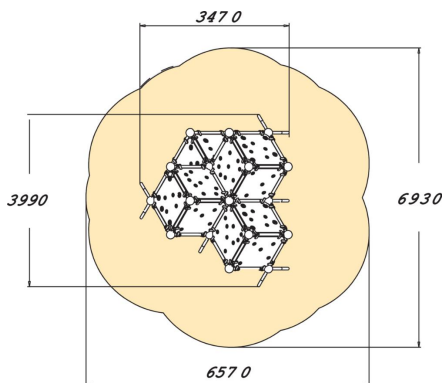

220620

Wall Bouldering Cube XL

Les produits muraux Wall Bouldering sont conçus pour escalader en toute sécurité. Le cube d'escalade Cube XL est composé de 18 parois d'escalade carrées, qui comprennent différents parcours pour les débutants et les professionnels. Les surfaces inclinées offrent également des défis physiques aux grimpeurs expérimentés, alors que la faible hauteur garantit la sécurité nécessaire. Les poignées de différentes couleurs indiquent la difficulté des mouvements : les poignées rouges et jaunes correspondent aux parcours difficiles, alors que les poignées bleues et vertes sont plus faciles à saisir.

Tranche d'âges	5+
Nombre d'utilisateurs	8
Longueur du produit (mm)	3470
Largeur du produit (mm)	3990
Hauteur du produit (mm)	2820
Impact area (m2)	35.5
Surface zone de sécurité (m2)	35.6
Hauteur min. requise (mm)	4620
Hauteur de chute libre (mm)	2820
Certification	EN 1176-1 TÜV
Temps de montage, h (1 p.)	20
TYPE DE FONDATION	deep_mounting surface_mounting
Panneaux	