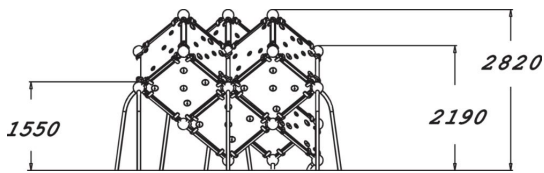

220620

Wall Bouldering Cube XL

Les produits muraux Wall Bouldering sont conçus pour escalader en toute sécurité. Le cube d'escalade Cube XL est composé de 18 parois d'escalade carrées, qui comprennent différents parcours pour les débutants et les professionnels. Les surfaces inclinées offrent également des défis physiques aux grimpeurs expérimentés, alors que la faible hauteur garantit la sécurité nécessaire. Les poignées de différentes couleurs indiquent la difficulté des mouvements : les poignées rouges et jaunes correspondent aux parcours difficiles, alors que les poignées bleues et vertes sont plus faciles à saisir.

Tranche d'âges	5+
Nombre d'utilisateurs	8
Longueur du produit (mm)	3470
Largeur du produit (mm)	3990
Hauteur du produit (mm)	2820
Impact area (m2)	35.5
Surface zone de sécurité (m2)	35.6
Hauteur min. requise (mm)	4620
Hauteur de chute libre (mm)	2820
Certification	EN 1176-1 TÜV
Temps de montage, h (1 p.)	20
TYPE DE FONDATION	deep_mounting surface_mounting
Panneaux	