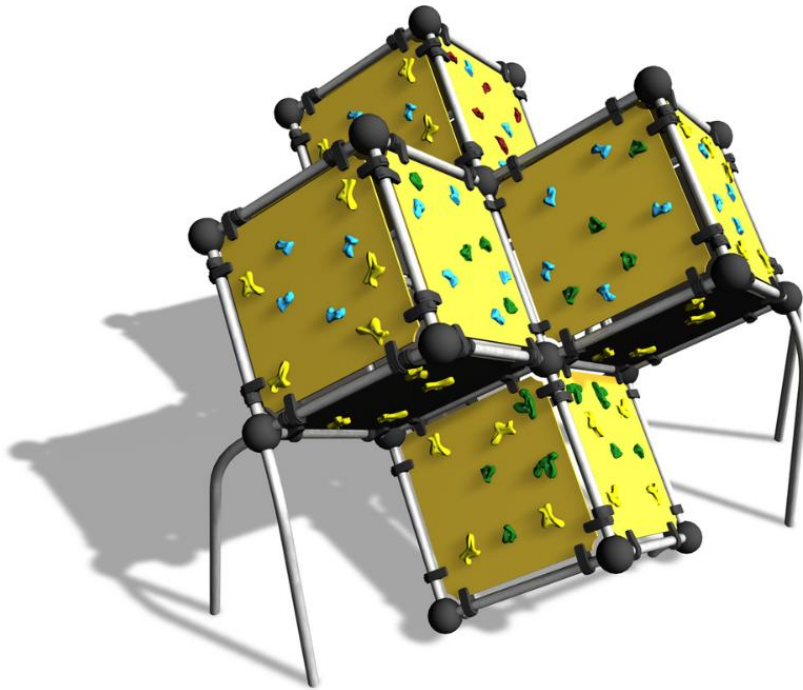

# Wall Bouldering Cube XL

Les produits muraux Wall Bouldering sont conçus pour escalader en toute sécurité. Le cube d'escalade Cube XL est composé de 18 parois d'escalade carrées, qui comprennent différents parcours pour les débutants et les professionnels. Les surfaces inclinées offrent également des défis physiques aux grimpeurs expérimentés, alors que la faible hauteur garantit la sécurité nécessaire. Les poignées de différentes couleurs indiquent la difficulté des mouvements : les poignées rouges et jaunes correspondent aux parcours difficiles, alors que les poignées bleues et vertes sont plus faciles à saisir.

Tranche d'âges	5+
Nombre d'utilisateurs	8
Longueur du produit (mm)	3470
Largeur du produit (mm)	3990
Hauteur du produit (mm)	2820
Impact area (m2)	35.5
Surface zone de sécurité (m2)	35.6
Hauteur min. requise (mm)	4620
Hauteur de chute libre (mm)	2820
Certification	EN 1176-1 TÜV
Temps de montage, h (1 p.)	20
TYPE DE FONDATION	deep_mounting surface_mounting
Panneaux	