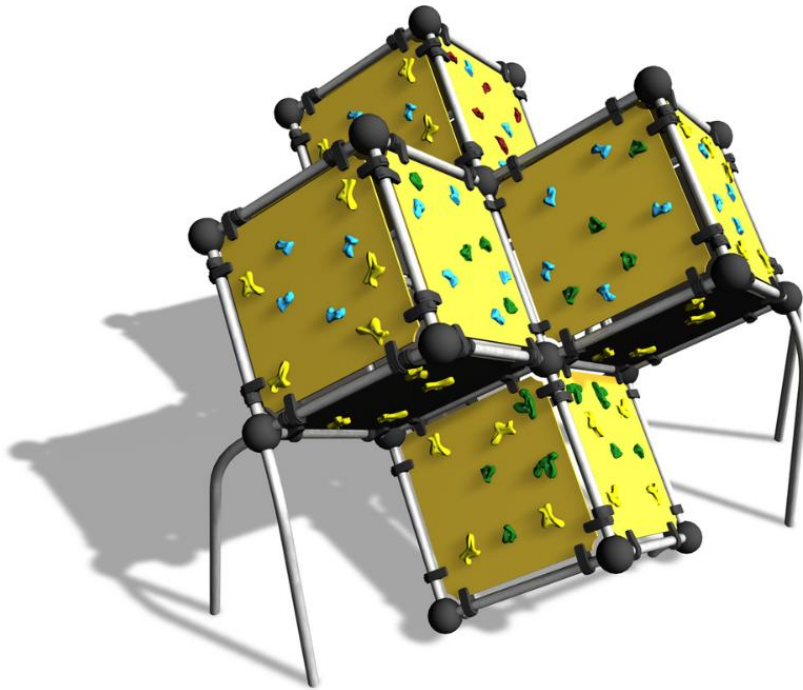

220620

Wall Bouldering Cube XL

Les produits muraux Wall Bouldering sont conçus pour escalader en toute sécurité. Le cube d'escalade Cube XL est composé de 18 parois d'escalade carrées, qui comprennent différents parcours pour les débutants et les professionnels. Les surfaces inclinées offrent également des défis physiques aux grimpeurs expérimentés, alors que la faible hauteur garantit la sécurité nécessaire. Les poignées de différentes couleurs indiquent la difficulté des mouvements : les poignées rouges et jaunes correspondent aux parcours difficiles, alors que les poignées bleues et vertes sont plus faciles à saisir.

Tranche d'âges	5+
Nombre d'utilisateurs	8
Longueur du produit (mm)	3470
Largeur du produit (mm)	3990
Hauteur du produit (mm)	2820
Impact area (m2)	35.5
Surface zone de sécurité (m2)	35.6
Hauteur min. requise (mm)	4620
Hauteur de chute libre (mm)	2820
Certification	EN 1176-1 TÜV
Temps de montage, h (1 p.)	20
TYPE DE FONDATION	deep_mounting surface_mounting
Panneaux	