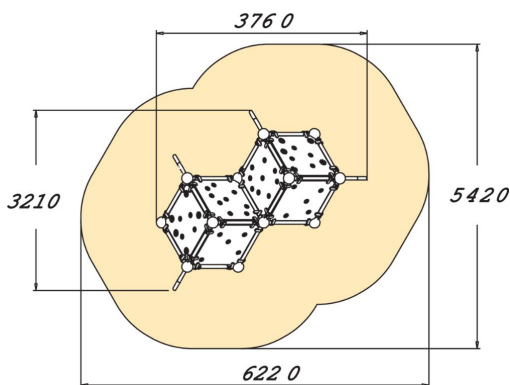

# Wall Bouldering Cube M

Les produits muraux Wall Bouldering sont conçus pour escalader en toute sécurité. Le cube d'escalade Cube M est composé de dix parois d'escalade carrées, qui comprennent différents parcours pour les débutants et les professionnels. Les surfaces inclinées offrent également des défis physiques aux grimpeurs expérimentés, alors que la faible hauteur garantit la sécurité nécessaire. Les poignées de différentes couleurs indiquent la difficulté des mouvements : les poignées rouges et jaunes correspondent aux parcours difficiles, alors que les poignées bleues et vertes sont plus faciles à saisir.

Tranche d'âges	5+
Nombre d'utilisateurs	6
Longueur du produit (mm)	3760
Largeur du produit (mm)	3210
Hauteur du produit (mm)	2190
Impact area (m2)	25.2
Surface zone de sécurité (m2)	25.2
Hauteur min. requise (mm)	3990
Hauteur de chute libre (mm)	2190
Certification	EN 1176-1 TÜV
Temps de montage, h (1 p.)	12
TYPE DE FONDATION	deep_mounting surface_mounting
MURS ET HPL	