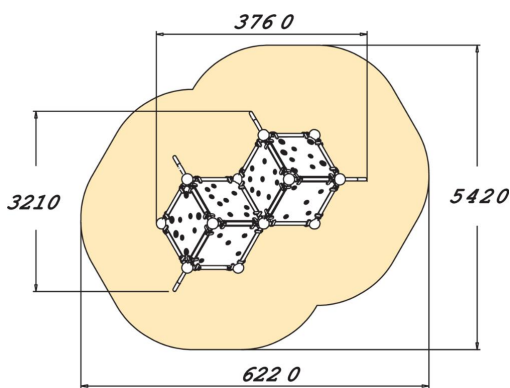

220610

Wall Bouldering Cube M

Les produits muraux Wall Bouldering sont conçus pour escalader en toute sécurité. Le cube d'escalade Cube M est composé de dix parois d'escalade carrées, qui comprennent différents parcours pour les débutants et les professionnels. Les surfaces inclinées offrent également des défis physiques aux grimpeurs expérimentés, alors que la faible hauteur garantit la sécurité nécessaire. Les poignées de différentes couleurs indiquent la difficulté des mouvements : les poignées rouges et jaunes correspondent aux parcours difficiles, alors que les poignées bleues et vertes sont plus faciles à saisir.

Tranche d'âges	5+
Nombre d'utilisateurs	6
Longueur du produit (mm)	3760
Largeur du produit (mm)	3210
Hauteur du produit (mm)	2190
Impact area (m2)	25.2
Surface zone de sécurité (m2)	25.2
Hauteur min. requise (mm)	3990
Hauteur de chute libre (mm)	2190
Certification	EN 1176-1 TÜV
Temps de montage, h (1 p.)	12
TYPE DE FONDATION	deep_mounting surface_mounting
Panneaux	