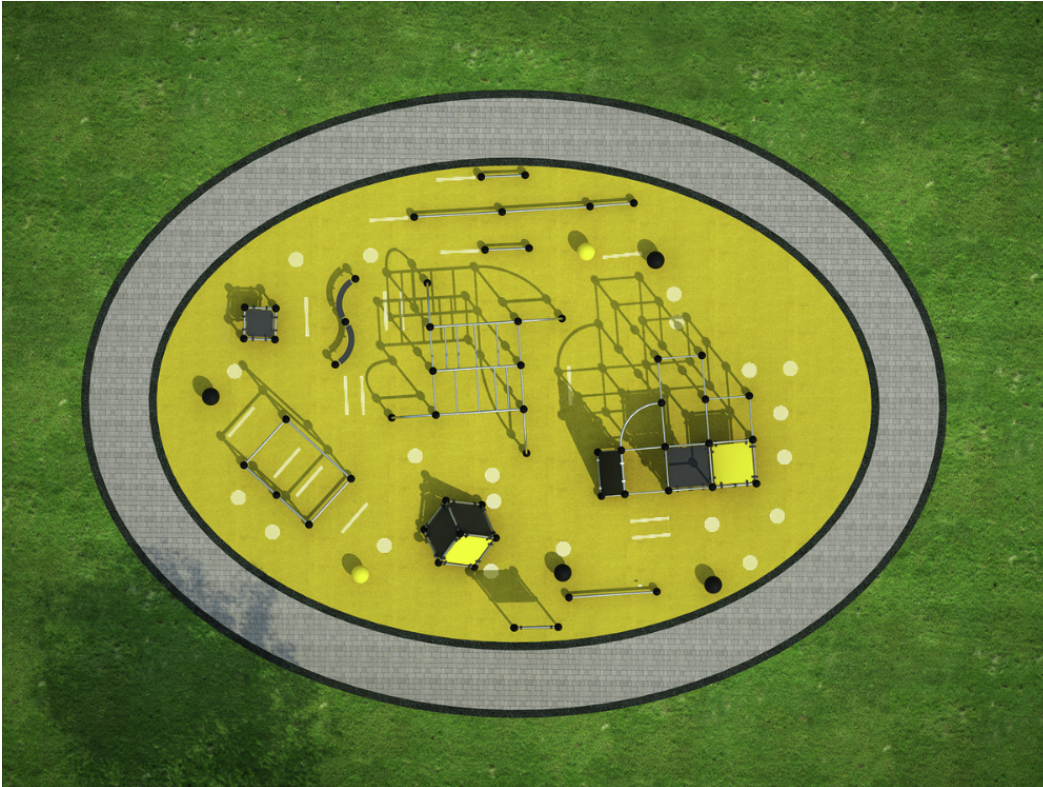

Parkour area 6

Longueur du produit (mm)	18000
Largeur du produit (mm)	12000
Hauteur du produit (mm)	2600
Impact area (m2)	123.9
Surface zone de sécurité (m2)	173.2
Hauteur min. requise (mm)	4030
Hauteur de chute libre (mm)	2530
Certification	EN 1176-1:2008
Coloris pour éléments métalliques	
Panneaux	