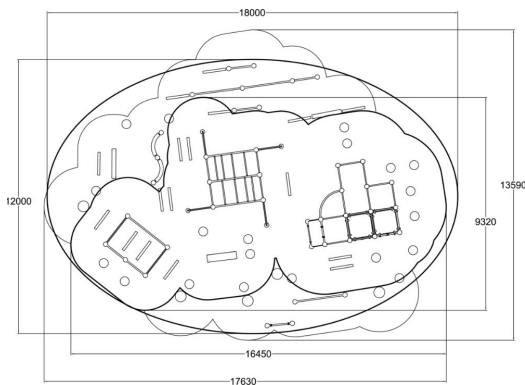

Parkour area 6

Longueur du produit (mm)	18000
Largeur du produit (mm)	12000
Hauteur du produit (mm)	2600
Impact area (m2)	123.9
Surface zone de sécurité (m2)	173.2
Hauteur min. requise (mm)	4030
Hauteur de chute libre (mm)	2530
Certification	EN 1176-1:2008
Coloris pour éléments métalliques	
Panneaux	