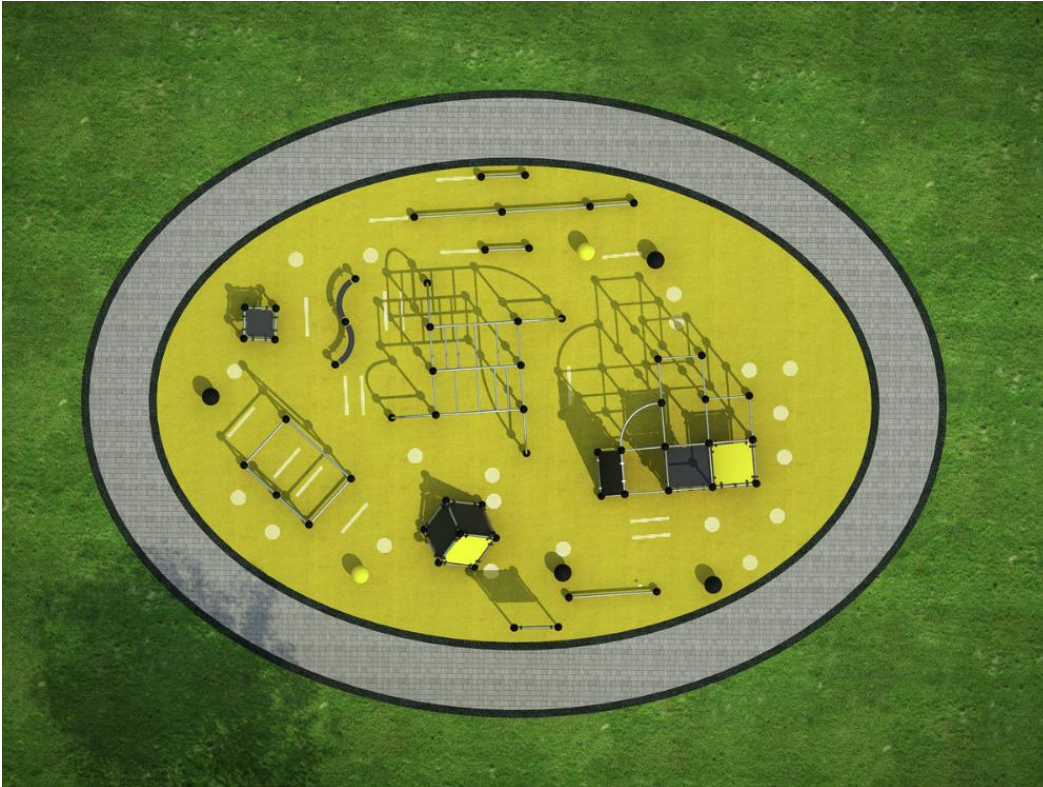

Parkour area 6

Longueur du produit (mm)	18000
Largeur du produit (mm)	12000
Hauteur du produit (mm)	2600
Impact area (m2)	123.9
Surface zone de sécurité (m2)	173.2
Hauteur min. requise (mm)	4030
Hauteur de chute libre (mm)	2530
Certification	EN 1176-1:2008
Coloris pour éléments métalliques	
Panneaux	