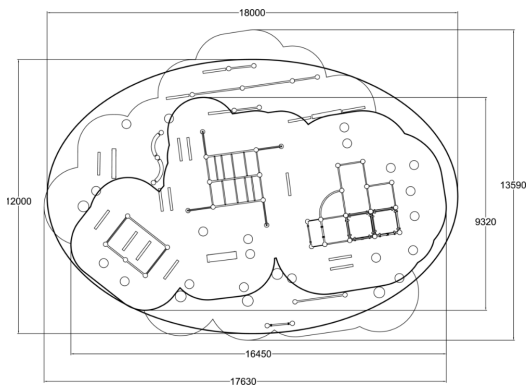

Parkour area 6

Longueur du produit (mm)	18000
Largeur du produit (mm)	12000
Hauteur du produit (mm)	2600
Impact area (m2)	123.9
Surface zone de sécurité (m2)	173.2
Hauteur min. requise (mm)	4030
Hauteur de chute libre (mm)	2530
Certification	EN 1176-1:2008
Coloris pour éléments métalliques	
Panneaux	