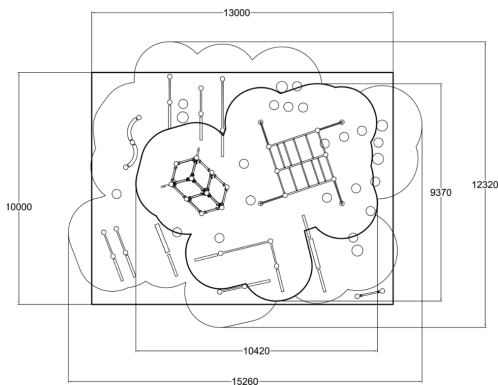

Parkour area 5

Longueur du produit (mm)	13000
Largeur du produit (mm)	10000
Hauteur du produit (mm)	2300
Impact area (m2)	81.4
Surface zone de sécurité (m2)	142.7
Hauteur min. requise (mm)	3980
Hauteur de chute libre (mm)	2230
Certification	EN 1176-1:2008