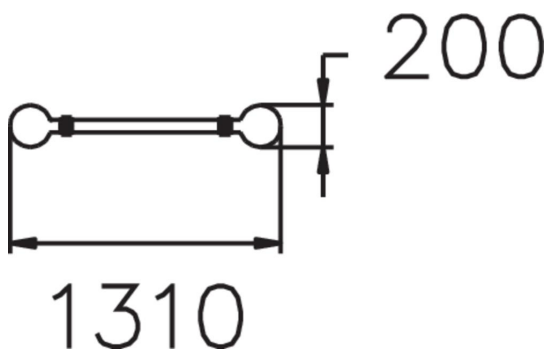

Panneau d'information avec des images des différents mouvements et des instructions d'utilisation des équipements. Il comporte des codes QR avec des liens directs vers notre chaîne YouTube, pour des démonstrations pour débiter le parkour en toute sécurité. La hauteur du panneau est de 1 880 mm.

Longueur du produit (mm)	1310
Largeur du produit (mm)	200
Hauteur du produit (mm)	1880
Hauteur min. requise (mm)	3680
Temps de montage, h (1 p.)	2