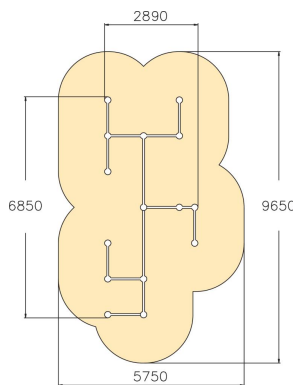

220549

VAULT RAILS L

Cadre d'équilibre multifonctions à angles pour l'équilibre, pour ramper et pour les sauts de précision. Parfait pour des séries de sauts et des underbars. Les barres sont situées à différentes hauteurs (650 et 960 mm) pour rendre l'équipement adapté à la fois pour les plus jeunes et les plus âgés. Un rail est un élément essentiel pour tous les parcs de parkour! Tous les équipements de la gamme Cloxx Parkour sont certifiés EN1176, donc ils peuvent être installés dans les aires de jeux.

Tranche d'âges	10+
Nombre d'utilisateurs	13
Longueur du produit (mm)	6850
Largeur du produit (mm)	2890
Hauteur du produit (mm)	1030
Impact area (m2)	45.2
Surface zone de sécurité (m2)	45.2
Hauteur min. requise (mm)	2830
Hauteur de chute libre (mm)	960
Certification	EN 1176-1 TÜV
Temps de montage, h (1 p.)	17
TYPE DE FONDATION	deep_mounting surface_mounting