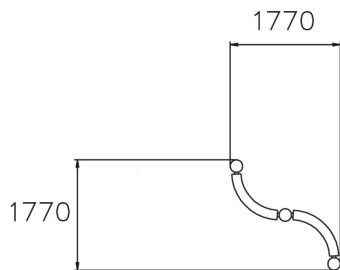

POUTRE DE PRÉCISION LARGE

Poutre multifonctions pour l'équilibre, pour ramper et pour les sauts de précision. Tous les équipements de la gamme Cloxx Parkour sont certifiés EN1176, donc ils peuvent être installés dans les aires de jeux.

Tranche d'âges	6+
Nombre d'utilisateurs	2
Longueur du produit (mm)	1770
Largeur du produit (mm)	1770
Hauteur du produit (mm)	450
Surface zone de sécurité (m ²)	4.9
Hauteur min. requise (mm)	2250
Hauteur de chute libre (mm)	410
Certification	EN 1176-1 TÜV
Temps de montage, h (1 p.)	4
TYPE DE FONDATION	deep_mounting surface_mounting