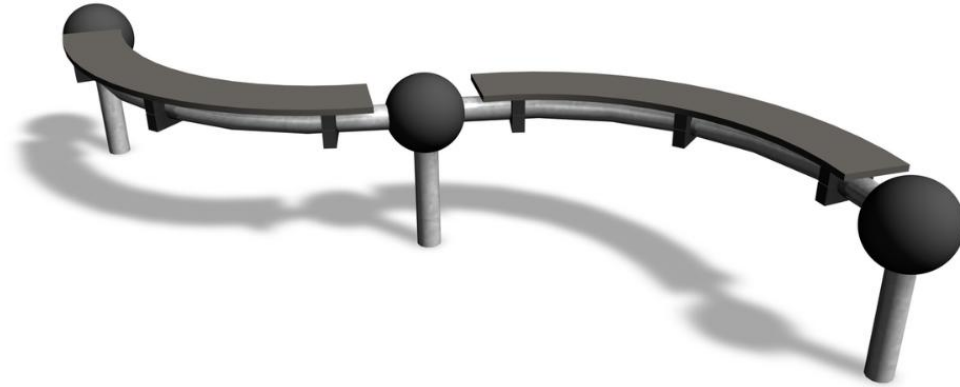

POUTRE DE PRÉCISION LARGE

Poutre multifonctions pour l'équilibre, pour ramper et pour les sauts de précision. Tous les équipements de la gamme Cloxx Parkour sont certifiés EN1176, donc ils peuvent être installés dans les aires de jeux.

Tranche d'âges	6+
Nombre d'utilisateurs	2
Longueur du produit (mm)	1770
Largeur du produit (mm)	1770
Hauteur du produit (mm)	450
Surface zone de sécurité (m ²)	4.9
Hauteur min. requise (mm)	2250
Hauteur de chute libre (mm)	410
Certification	EN 1176-1 TÜV
Temps de montage, h (1 p.)	4
TYPE DE FONDATION	deep_mounting surface_mounting