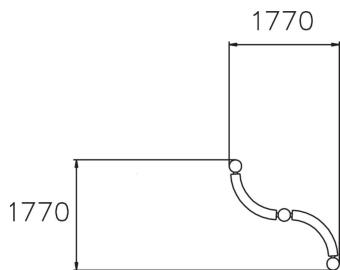

POUTRE DE PRÉCISION LARGE

Poutre multifonctions pour l'équilibre, pour ramper et pour les sauts de précision. Tous les équipements de la gamme Cloxx Parkour sont certifiés EN1176, donc ils peuvent être installés dans les aires de jeux.

Tranche d'âges	6+
Nombre d'utilisateurs	2
Longueur du produit (mm)	1770
Largeur du produit (mm)	1770
Hauteur du produit (mm)	450
Surface zone de sécurité (m ²)	4.9
Hauteur min. requise (mm)	2250
Hauteur de chute libre (mm)	410
Certification	EN 1176-1 TÜV
Temps de montage, h (1 p.)	4
TYPE DE FONDATION	deep_mounting surface_mounting