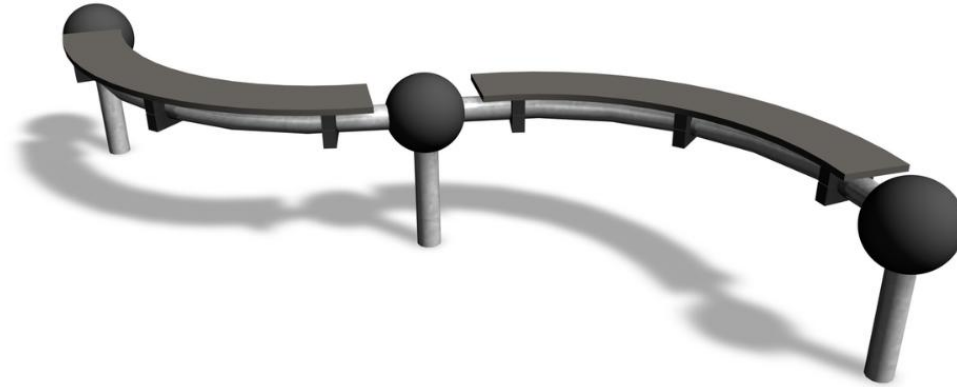

POUTRE DE PRÉCISION LARGE

Poutre multifonctions pour l'équilibre, pour ramper et pour les sauts de précision. Tous les équipements de la gamme Cloxx Parkour sont certifiés EN1176, donc ils peuvent être installés dans les aires de jeux.

Tranche d'âges	6+
Nombre d'utilisateurs	2
Longueur du produit (mm)	1770
Largeur du produit (mm)	1770
Hauteur du produit (mm)	450
Surface zone de sécurité (m ²)	4.9
Hauteur min. requise (mm)	2250
Hauteur de chute libre (mm)	410
Certification	EN 1176-1 TÜV
Temps de montage, h (1 p.)	4
TYPE DE FONDATION	deep_mounting surface_mounting