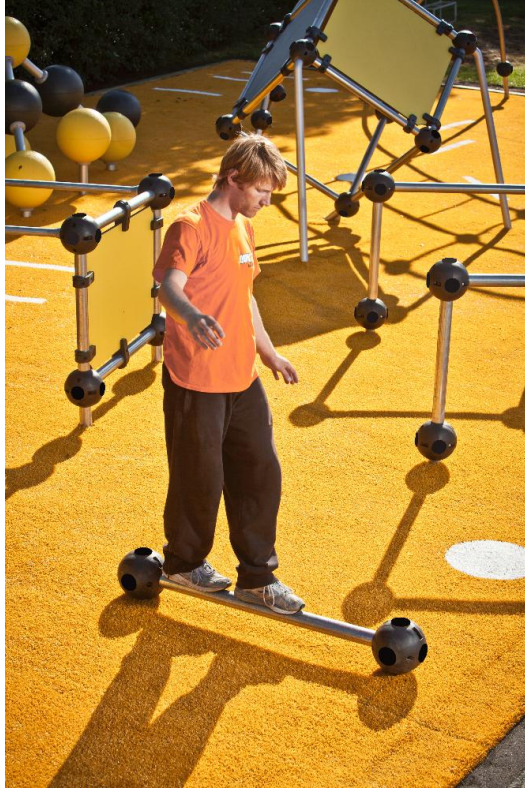

**PRECISION BAR**

Barre en métal multifonction pour se balancer, ramper et faire des sauts de précision. Tous les équipements de la gamme Cloxx Parkour sont certifiés EN1176, donc ils peuvent être installés dans les aires de jeux.

Tranche d'âges	6+
Nombre d'utilisateurs	2
Longueur du produit (mm)	1310
Largeur du produit (mm)	200
Hauteur du produit (mm)	240
Surface zone de sécurité (m <sup>2</sup> )	1.9
Hauteur min. requise (mm)	2040
Hauteur de chute libre (mm)	170
Certification	EN 1176-1 TÜV
Temps de montage, h (1 p.)	2
TYPE DE FONDATION	deep_mounting surface_mounting