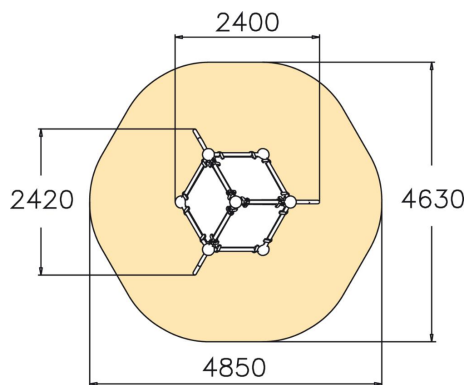

TIC-TAC CUBE M

Un cube multifonctions pour sauter, se lancer et atterrir. L'équipement comprend trois plateformes et une hauteur totale de 2 190 mm. Ce cube d'exercice est parfait pour les fans de parkour plus expérimentés. Tous les équipements de la gamme Cloxx Parkour sont certifiés EN1176, donc ils peuvent être installés dans les aires de jeux.

Tranche d'âges	10
Nombre d'utilisateurs	3
Longueur du produit (mm)	2420
Largeur du produit (mm)	2400
Hauteur du produit (mm)	2190
Impact area (m2)	17.8
Surface zone de sécurité (m2)	17.8
Hauteur min. requise (mm)	3990
Hauteur de chute libre (mm)	2190
Certification	EN 1176-1 TÜV
Temps de montage, h (1 p.)	7
TYPE DE FONDATION	deep_mounting surface_mounting
Coloris pour éléments métalliques	gris
Panneaux	gris, jaune