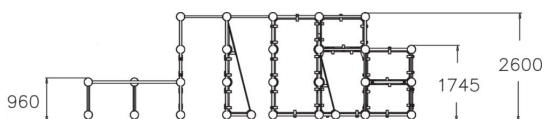

Le cadre comprend deux plateformes de hauteurs différentes (960 mm et 1 745 mm), deux murs inclinés, six murs verticaux et barres de suspension. La hauteur totale est de 2 600 mm. Elle comporte des sections pour se suspendre, escalader, passer en-dessous et sauter. Sections d'escalade et de suspension difficiles également pour les enfants. Même les passionnés de parkour de niveau avancé pourront mettre leurs capacités au défi ici. Tous les équipements de la gamme Cloxx Parkour sont certifiés EN1176, donc ils peuvent être installés dans les aires de jeux.

Tranche d'âges	10
Nombre d'utilisateurs	20
Longueur du produit (mm)	7960
Largeur du produit (mm)	5030
Hauteur du produit (mm)	2600
Impact area (m2)	72.7
Surface zone de sécurité (m2)	72.7
Hauteur min. requise (mm)	4400
Hauteur de chute libre (mm)	2530
Certification	EN 1176-1 TÜV
Temps de montage, h (1 p.)	59
TYPE DE FONDATION	deep_mounting surface_mounting