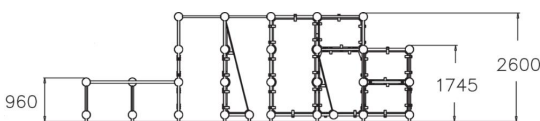

Le cadre comprend deux plateformes de hauteurs différentes (960 mm et 1 745 mm), deux murs inclinés, six murs verticaux et barres de suspension. La hauteur totale est de 2 600 mm. Elle comporte des sections pour se suspendre, escalader, passer en-dessous et sauter. Sections d'escalade et de suspension difficiles également pour les enfants. Même les passionnés de parkour de niveau avancé pourront mettre leurs capacités au défi ici. Tous les équipements de la gamme Cloxx Parkour sont certifiés EN1176, donc ils peuvent être installés dans les aires de jeux.

Tranche d'âges	10
Nombre d'utilisateurs	20
Longueur du produit (mm)	7960
Largeur du produit (mm)	5030
Hauteur du produit (mm)	2600
Impact area (m2)	72.7
Surface zone de sécurité (m2)	72.7
Hauteur min. requise (mm)	4400
Hauteur de chute libre (mm)	2530
Certification	EN 1176-1 TÜV
Temps de montage, h (1 p.)	59
TYPE DE FONDATION	deep_mounting surface_mounting
Coloris pour éléments métalliques	grès
Panneaux	noir, jaune