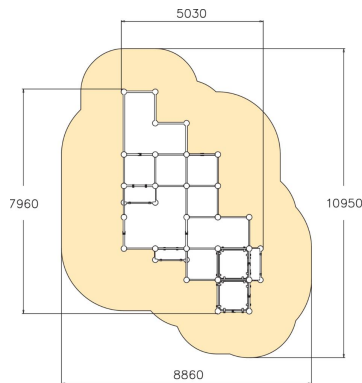

Le cadre comprend deux plateformes de hauteurs différentes (960 mm et 1 745 mm), deux murs inclinés, six murs verticaux et barres de suspension. La hauteur totale est de 2 600 mm. Elle comporte des sections pour se suspendre, escalader, passer en-dessous et sauter. Sections d'escalade et de suspension difficiles également pour les enfants. Même les passionnés de parkour de niveau avancé pourront mettre leurs capacités au défi ici. Tous les équipements de la gamme Cloxx Parkour sont certifiés EN1176, donc ils peuvent être installés dans les aires de jeux.

Tranche d'âges	10
Nombre d'utilisateurs	20
Longueur du produit (mm)	7960
Largeur du produit (mm)	5030
Hauteur du produit (mm)	2600
Impact area (m2)	72.7
Surface zone de sécurité (m2)	72.7
Hauteur min. requise (mm)	4400
Hauteur de chute libre (mm)	2530
Certification	EN 1176-1 TÜV
Temps de montage, h (1 p.)	59
TYPE DE FONDATION	deep_mounting surface_mounting
Coloris pour éléments métalliques	grès
Panneaux	noir, jaune