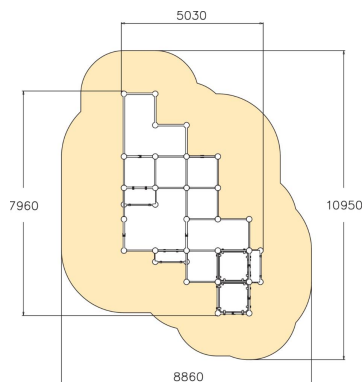

Le cadre comprend deux plateformes de hauteurs différentes (960 mm et 1 745 mm), deux murs inclinés, six murs verticaux et barres de suspension. La hauteur totale est de 2 600 mm. Elle comporte des sections pour se suspendre, escalader, passer en-dessous et sauter. Sections d'escalade et de suspension difficiles également pour les enfants. Même les passionnés de parkour de niveau avancé pourront mettre leurs capacités au défi ici. Tous les équipements de la gamme Cloxx Parkour sont certifiés EN1176, donc ils peuvent être installés dans les aires de jeux.

Tranche d'âges	10
Nombre d'utilisateurs	20
Longueur du produit (mm)	7960
Largeur du produit (mm)	5030
Hauteur du produit (mm)	2600
Impact area (m2)	72.7
Surface zone de sécurité (m2)	72.7
Hauteur min. requise (mm)	4400
Hauteur de chute libre (mm)	2530
Certification	EN 1176-1 TÜV
Temps de montage, h (1 p.)	59
TYPE DE FONDATION	deep_mounting surface_mounting