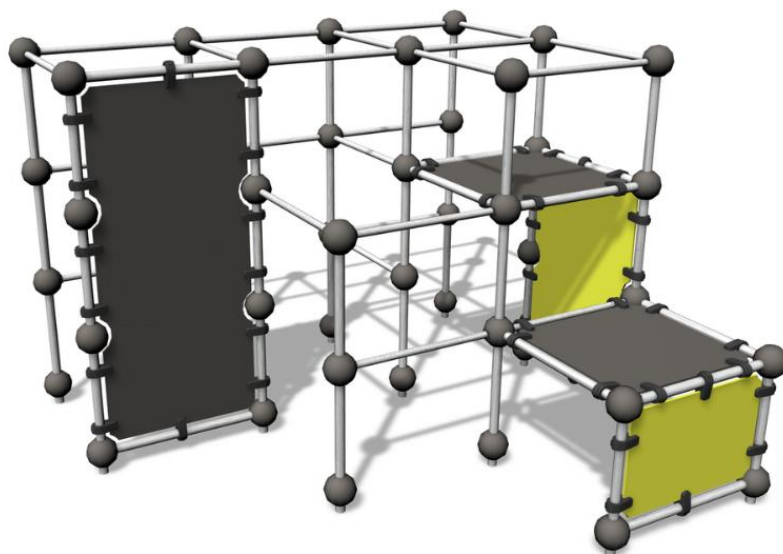

# SPIDER CAGE M

Le cadre comprend deux plateformes de hauteurs différentes (960 mm et 1 745 mm), un mur de 2 600 mm de hauteur et des barres de suspension. L'équipement comporte des sections pour se suspendre, pour grimper, pour passer en-dessous et pour sauter. Sections d'escalade et de suspension difficiles également pour les enfants. Même les passionnés de parkour de niveau avancé pourront mettre leurs capacités au défi ici. Convient également pour les cours d'école, pour proposer aux adolescents un lieu de rencontre avec un côté urbain. Tous les équipements de la gamme Cloxx Parkour sont certifiés EN1176, donc ils peuvent être installés dans les aires de jeux.

Tranche d'âges	10+
Nombre d'utilisateurs	10
Longueur du produit (mm)	3520
Largeur du produit (mm)	3520
Hauteur du produit (mm)	2600
Impact area (m2)	45.4
Surface zone de sécurité (m2)	45.4
Hauteur min. requise (mm)	4400
Hauteur de chute libre (mm)	2530
Certification	EN 1176-1 TÜV
Temps de montage, h (1 p.)	31
TYPE DE FONDATION	deep_mounting surface_mounting
MURS ET HPL	