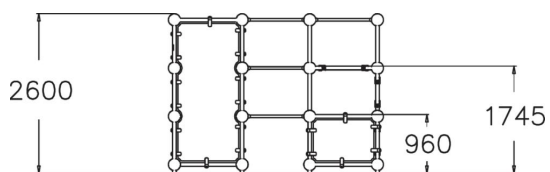

# SPIDER CAGE M

Le cadre comprend deux plateformes de hauteurs différentes (960 mm et 1 745 mm), un mur de 2 600 mm de hauteur et des barres de suspension. L'équipement comporte des sections pour se suspendre, pour grimper, pour passer en-dessous et pour sauter. Sections d'escalade et de suspension difficiles également pour les enfants. Même les passionnés de parkour de niveau avancé pourront mettre leurs capacités au défi ici. Convient également pour les cours d'école, pour proposer aux adolescents un lieu de rencontre avec un côté urbain. Tous les équipements de la gamme Cloxx Parkour sont certifiés EN1176, donc ils peuvent être installés dans les aires de jeux.

Tranche d'âges	10+
Nombre d'utilisateurs	10
Longueur du produit (mm)	3520
Largeur du produit (mm)	3520
Hauteur du produit (mm)	2600
Impact area (m2)	45.4
Surface zone de sécurité (m2)	45.4
Hauteur min. requise (mm)	4400
Hauteur de chute libre (mm)	2530
Certification	EN 1176-1 TÜV
Temps de montage, h (1 p.)	31
TYPE DE FONDATION	deep_mounting surface_mounting
MURS ET HPL	