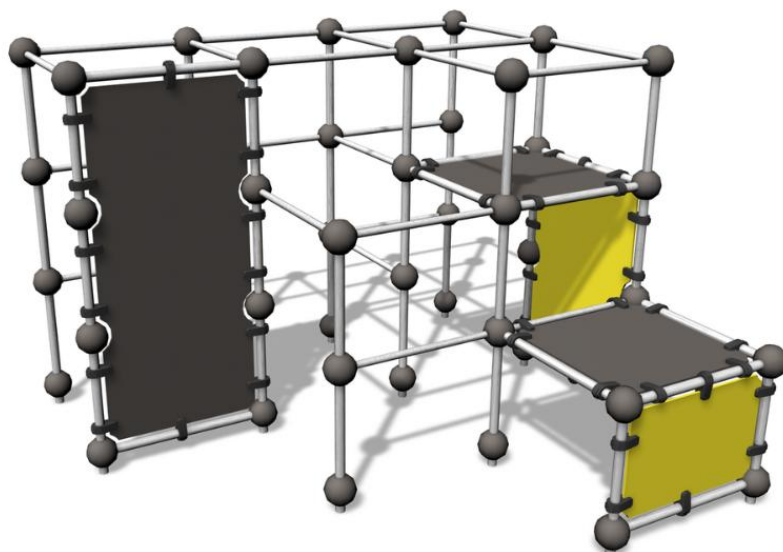

SPIDER CAGE M

Le cadre comprend deux plateformes de hauteurs différentes (960 mm et 1 745 mm), un mur de 2 600 mm de hauteur et des barres de suspension. L'équipement comporte des sections pour se suspendre, pour grimper, pour passer en-dessous et pour sauter. Sections d'escalade et de suspension difficiles également pour les enfants. Même les passionnés de parkour de niveau avancé pourront mettre leurs capacités au défi ici. Convient également pour les cours d'école, pour proposer aux adolescents un lieu de rencontre avec un côté urbain. Tous les équipements de la gamme Cloxx Parkour sont certifiés EN1176, donc ils peuvent être installés dans les aires de jeux.

Tranche d'âges	10+
Nombre d'utilisateurs	10
Longueur du produit (mm)	3520
Largeur du produit (mm)	3520
Hauteur du produit (mm)	2600
Impact area (m2)	45.4
Surface zone de sécurité (m2)	45.4
Hauteur min. requise (mm)	4400
Hauteur de chute libre (mm)	2530
Certification	EN 1176-1 TÜV
Temps de montage, h (1 p.)	31
TYPE DE FONDATION	À enterrer À cheviller
Panneaux	