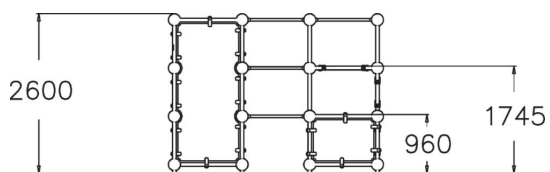

SPIDER CAGE M

Le cadre comprend deux plateformes de hauteurs différentes (960 mm et 1 745 mm), un mur de 2 600 mm de hauteur et des barres de suspension. L'équipement comporte des sections pour se suspendre, pour grimper, pour passer en-dessous et pour sauter. Sections d'escalade et de suspension difficiles également pour les enfants. Même les passionnés de parkour de niveau avancé pourront mettre leurs capacités au défi ici. Convient également pour les cours d'école, pour proposer aux adolescents un lieu de rencontre avec un côté urbain. Tous les équipements de la gamme Cloxx Parkour sont certifiés EN1176, donc ils peuvent être installés dans les aires de jeux.

Tranche d'âges	10+
Nombre d'utilisateurs	10
Longueur du produit (mm)	3520
Largeur du produit (mm)	3520
Hauteur du produit (mm)	2600
Impact area (m2)	45.4
Surface zone de sécurité (m2)	45.4
Hauteur min. requise (mm)	4400
Hauteur de chute libre (mm)	2530
Certification	EN 1176-1 TÜV
Temps de montage, h (1 p.)	31
TYPE DE FONDATION	À enterrer À cheviller
Panneaux	