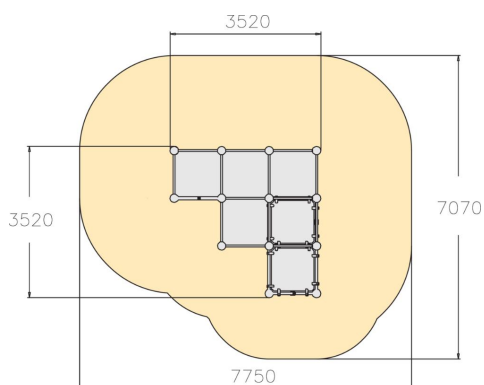

# SPIDER CAGE M

Le cadre comprend deux plateformes de hauteurs différentes (960 mm et 1 745 mm), un mur de 2 600 mm de hauteur et des barres de suspension. L'équipement comporte des sections pour se suspendre, pour grimper, pour passer en-dessous et pour sauter. Sections d'escalade et de suspension difficiles également pour les enfants. Même les passionnés de parkour de niveau avancé pourront mettre leurs capacités au défi ici. Convient également pour les cours d'école, pour proposer aux adolescents un lieu de rencontre avec un côté urbain. Tous les équipements de la gamme Cloxx Parkour sont certifiés EN1176, donc ils peuvent être installés dans les aires de jeux.

Tranche d'âges	10+
Nombre d'utilisateurs	10
Longueur du produit (mm)	3520
Largeur du produit (mm)	3520
Hauteur du produit (mm)	2600
Impact area (m2)	45.4
Surface zone de sécurité (m2)	45.4
Hauteur min. requise (mm)	4400
Hauteur de chute libre (mm)	2530
Certification	EN 1176-1 TÜV
Temps de montage, h (1 p.)	31
TYPE DE FONDATION	deep_mounting surface_mounting
MURS ET HPL	