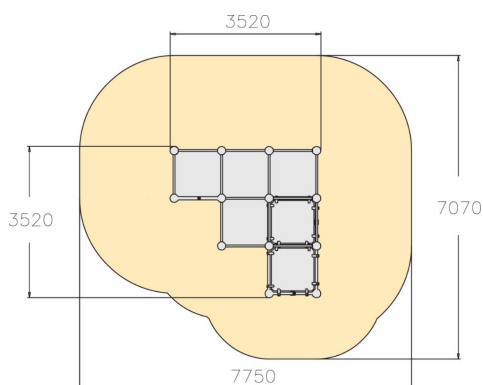

SPIDER CAGE M

Le cadre comprend deux plateformes de hauteurs différentes (960 mm et 1 745 mm), un mur de 2 600 mm de hauteur et des barres de suspension. L'équipement comporte des sections pour se suspendre, pour grimper, pour passer en-dessous et pour sauter. Sections d'escalade et de suspension difficiles également pour les enfants. Même les passionnés de parkour de niveau avancé pourront mettre leurs capacités au défi ici. Convient également pour les cours d'école, pour proposer aux adolescents un lieu de rencontre avec un côté urbain. Tous les équipements de la gamme Cloxx Parkour sont certifiés EN1176, donc ils peuvent être installés dans les aires de jeux.

Tranche d'âges	10+
Nombre d'utilisateurs	10
Longueur du produit (mm)	3520
Largeur du produit (mm)	3520
Hauteur du produit (mm)	2600
Impact area (m2)	45.4
Surface zone de sécurité (m2)	45.4
Hauteur min. requise (mm)	4400
Hauteur de chute libre (mm)	2530
Certification	EN 1176-1 TÜV
Temps de montage, h (1 p.)	31
TYPE DE FONDATION	À enterrer À cheviller
Panneaux	