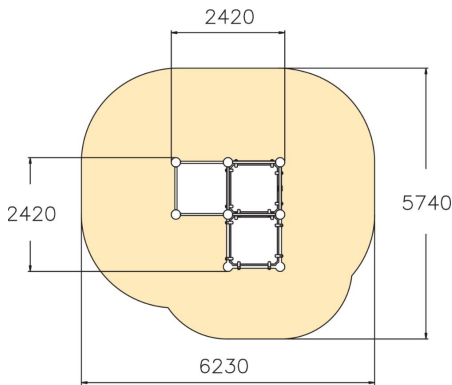

220520

SPIDER CAGE S

Un cadre de parkour frame parfait pour les sauts sur les murs et l'underbar. Le cadre comprend deux plateformes de hauteurs différentes (650 mm et 1 435 mm), un mur et des barres de suspension. L'équipement comporte des sections pour se suspendre, pour grimper, pour passer en-dessous et pour sauter. Sections d'escalade et de suspension difficiles également pour les enfants. Tous les équipements de la gamme Cloxx Parkour sont certifiés EN1176, donc ils peuvent être installés dans les aires de jeux.

Tranche d'âges	6
Nombre d'utilisateurs	7
Longueur du produit (mm)	2420
Largeur du produit (mm)	2420
Hauteur du produit (mm)	2290
Impact area (m2)	30.4
Surface zone de sécurité (m2)	30.4
Hauteur min. requise (mm)	4090
Hauteur de chute libre (mm)	2210
Certification	EN 1176-1 TÜV
Temps de montage, h (1 p.)	18
TYPE DE FONDATION	deep_mounting surface_mounting