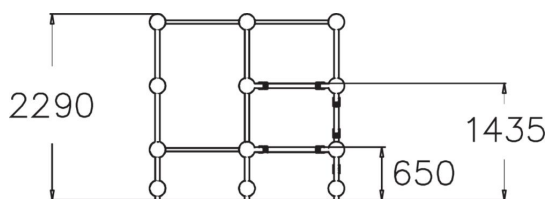

Un cadre de parkour frame parfait pour les sauts sur les murs et l'underbar. Le cadre comprend deux plateformes de hauteurs différentes (650 mm et 1 435 mm), un mur et des barres de suspension. L'équipement comporte des sections pour se suspendre, pour grimper, pour passer en-dessous et pour sauter. Sections d'escalade et de suspension difficiles également pour les enfants. Tous les équipements de la gamme Cloxx Parkour sont certifiés EN1176, donc ils peuvent être installés dans les aires de jeux.

Tranche d'âges	6
Nombre d'utilisateurs	7
Longueur du produit (mm)	2420
Largeur du produit (mm)	2420
Hauteur du produit (mm)	2290
Impact area (m2)	30.4
Surface zone de sécurité (m2)	30.4
Hauteur min. requise (mm)	4090
Hauteur de chute libre (mm)	2210
Certification	EN 1176-1 TÜV
Temps de montage, h (1 p.)	18
TYPE DE FONDATION	deep_mounting surface_mounting
Coloris pour éléments métalliques	gris
Panneaux	noir, jaune