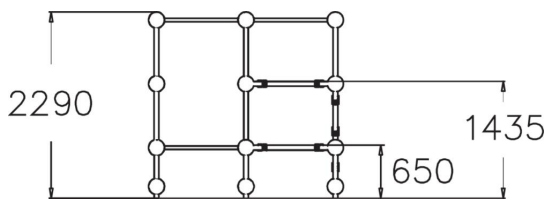

220520

SPIDER CAGE S

Un cadre de parkour frame parfait pour les sauts sur les murs et l'underbar. Le cadre comprend deux plateformes de hauteurs différentes (650 mm et 1 435 mm), un mur et des barres de suspension. L'équipement comporte des sections pour se suspendre, pour grimper, pour passer en-dessous et pour sauter. Sections d'escalade et de suspension difficiles également pour les enfants. Tous les équipements de la gamme Cloxx Parkour sont certifiés EN1176, donc ils peuvent être installés dans les aires de jeux.

Tranche d'âges	6
Nombre d'utilisateurs	7
Longueur du produit (mm)	2420
Largeur du produit (mm)	2420
Hauteur du produit (mm)	2290
Impact area (m2)	30.4
Surface zone de sécurité (m2)	30.4
Hauteur min. requise (mm)	4090
Hauteur de chute libre (mm)	2210
Certification	EN 1176-1 TÜV
Temps de montage, h (1 p.)	18
TYPE DE FONDATION	deep_mounting surface_mounting