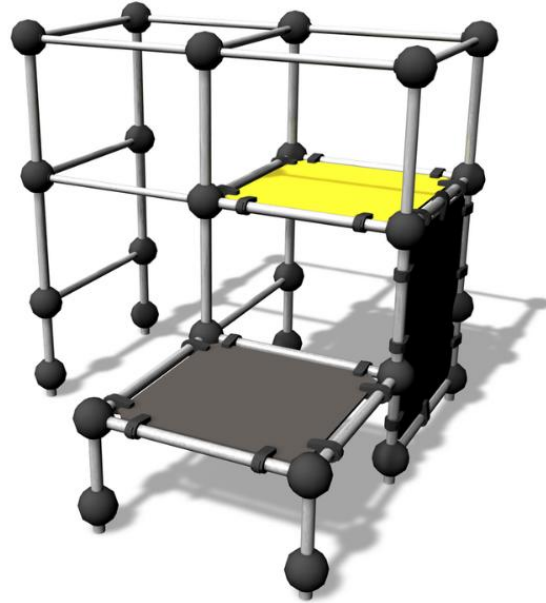

220520

SPIDER CAGE S

Un cadre de parkour frame parfait pour les sauts sur les murs et l'underbar. Le cadre comprend deux plateformes de hauteurs différentes (650 mm et 1 435 mm), un mur et des barres de suspension. L'équipement comporte des sections pour se suspendre, pour grimper, pour passer en-dessous et pour sauter. Sections d'escalade et de suspension difficiles également pour les enfants. Tous les équipements de la gamme Cloxx Parkour sont certifiés EN1176, donc ils peuvent être installés dans les aires de jeux.

Tranche d'âges	6
Nombre d'utilisateurs	7
Longueur du produit (mm)	2420
Largeur du produit (mm)	2420
Hauteur du produit (mm)	2290
Impact area (m2)	30.4
Surface zone de sécurité (m2)	30.4
Hauteur min. requise (mm)	4090
Hauteur de chute libre (mm)	2210
Certification	EN 1176-1 TÜV
Temps de montage, h (1 p.)	18
TYPE DE FONDATION	deep_mounting surface_mounting