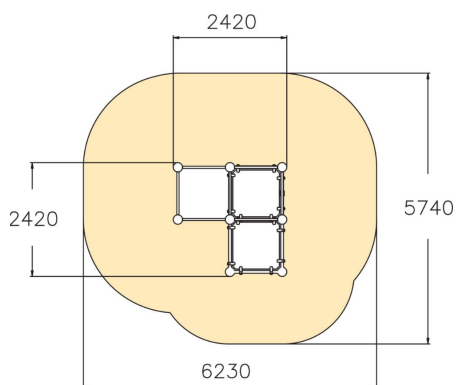

Un cadre de parkour frame parfait pour les sauts sur les murs et l'underbar. Le cadre comprend deux plateformes de hauteurs différentes (650 mm et 1 435 mm), un mur et des barres de suspension. L'équipement comporte des sections pour se suspendre, pour grimper, pour passer en-dessous et pour sauter. Sections d'escalade et de suspension difficiles également pour les enfants. Tous les équipements de la gamme Cloxx Parkour sont certifiés EN1176, donc ils peuvent être installés dans les aires de jeux.

Tranche d'âges	6
Nombre d'utilisateurs	7
Longueur du produit (mm)	2420
Largeur du produit (mm)	2420
Hauteur du produit (mm)	2290
Impact area (m2)	30.4
Surface zone de sécurité (m2)	30.4
Hauteur min. requise (mm)	4090
Hauteur de chute libre (mm)	2210
Certification	EN 1176-1 TÜV
Temps de montage, h (1 p.)	18
TYPE DE FONDATION	deep_mounting surface_mounting
Coloris pour éléments métalliques	gris
Panneaux	noir, jaune