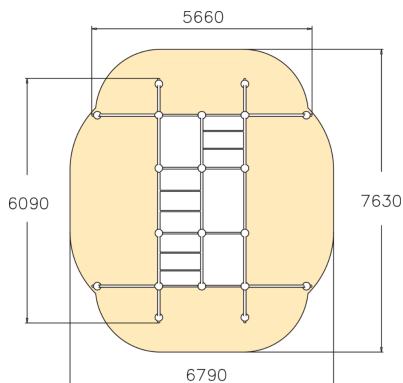

Tous les équipements de la gamme Cloxx Parkour sont certifiés EN1176, donc ils peuvent être installés dans les aires de jeux.

Tranche d'âges	6+
Nombre d'utilisateurs	30
Longueur du produit (mm)	5660
Largeur du produit (mm)	6090
Hauteur du produit (mm)	2650
Impact area (m2)	44.4
Surface zone de sécurité (m2)	44.4
Hauteur min. requise (mm)	4450
Hauteur de chute libre (mm)	2650
Certification	EN 1176-1 TÜV
Temps de montage, h (1 p.)	12
TYPE DE FONDATION	deep_mounting surface_mounting