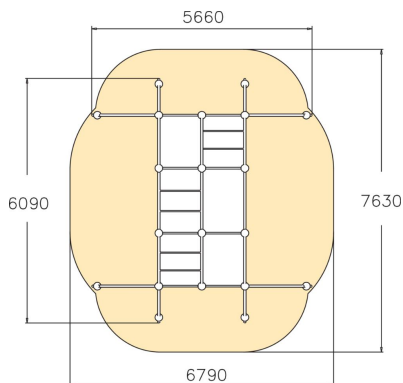

Tous les équipements de la gamme Cloxx Parkour sont certifiés EN1176, donc ils peuvent être installés dans les aires de jeux.

Tranche d'âges	6+
Nombre d'utilisateurs	30
Longueur du produit (mm)	5660
Largeur du produit (mm)	6090
Hauteur du produit (mm)	2650
Impact area (m2)	44.4
Surface zone de sécurité (m2)	44.4
Hauteur min. requise (mm)	4450
Hauteur de chute libre (mm)	2650
Certification	EN 1176-1 TÜV
Temps de montage, h (1 p.)	12
TYPE DE FONDATION	À enterrer
	À cheviller