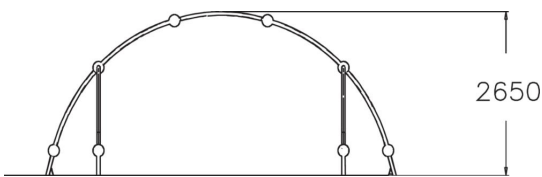

Tous les équipements de la gamme Cloxx Parkour sont certifiés EN1176, donc ils peuvent être installés dans les aires de jeux.

Tranche d'âges	6+
Nombre d'utilisateurs	30
Longueur du produit (mm)	5660
Largeur du produit (mm)	6090
Hauteur du produit (mm)	2650
Impact area (m2)	44.4
Surface zone de sécurité (m2)	44.4
Hauteur min. requise (mm)	4450
Hauteur de chute libre (mm)	2650
Certification	EN 1176-1 TÜV
Temps de montage, h (1 p.)	12
TYPE DE FONDATION	deep_mounting surface_mounting