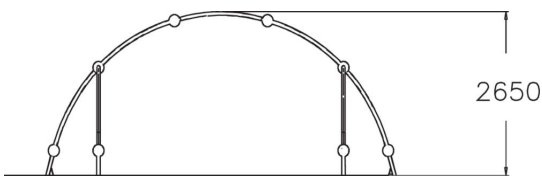

Tous les équipements de la gamme Cloxx Parkour sont certifiés EN1176, donc ils peuvent être installés dans les aires de jeux.

Tranche d'âges	6+
Nombre d'utilisateurs	30
Longueur du produit (mm)	5660
Largeur du produit (mm)	6090
Hauteur du produit (mm)	2650
Impact area (m2)	44.4
Surface zone de sécurité (m2)	44.4
Hauteur min. requise (mm)	4450
Hauteur de chute libre (mm)	2650
Certification	EN 1176-1 TÜV
Temps de montage, h (1 p.)	12
TYPE DE FONDATION	À enterrer
	À cheviller