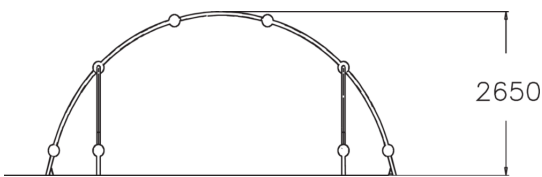

Tous les équipements de la gamme Cloxx Parkour sont certifiés EN1176, donc ils peuvent être installés dans les aires de jeux.

Tranche d'âges	6+
Nombre d'utilisateurs	30
Longueur du produit (mm)	5660
Largeur du produit (mm)	6090
Hauteur du produit (mm)	2650
Impact area (m2)	44.4
Surface zone de sécurité (m2)	44.4
Hauteur min. requise (mm)	4450
Hauteur de chute libre (mm)	2650
Certification	EN 1176-1 TÜV
Temps de montage, h (1 p.)	12
TYPE DE FONDATION	deep_mounting surface_mounting