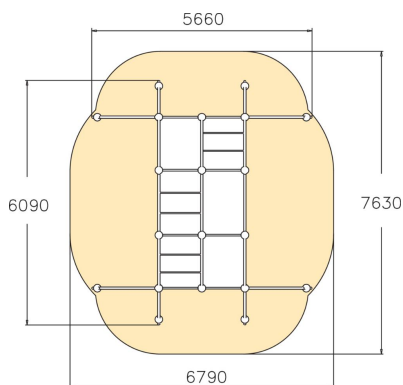

Tous les équipements de la gamme Cloxx Parkour sont certifiés EN1176, donc ils peuvent être installés dans les aires de jeux.

Tranche d'âges	6+
Nombre d'utilisateurs	30
Longueur du produit (mm)	5660
Largeur du produit (mm)	6090
Hauteur du produit (mm)	2650
Impact area (m2)	44.4
Surface zone de sécurité (m2)	44.4
Hauteur min. requise (mm)	4450
Hauteur de chute libre (mm)	2650
Certification	EN 1176-1 TÜV
Temps de montage, h (1 p.)	12
TYPE DE FONDATION	deep_mounting surface_mounting