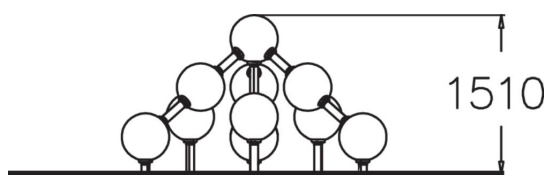

220505

PYRAMIDE D'ESCALADE

Cet équipement en forme de pyramide comprend 11 balles, dont certaines sont reliées les unes aux autres par des barres en métal. Tous les équipements de la gamme Cloxx Parkour sont certifiés EN1176, donc ils peuvent être installés dans les aires de jeux.

Tranche d'âges	4
Nombre d'utilisateurs	10
Longueur du produit (mm)	2510
Largeur du produit (mm)	2340
Hauteur du produit (mm)	1510
Impact area (m2)	17.7
Surface zone de sécurité (m2)	22
Hauteur min. requise (mm)	3310
Hauteur de chute libre (mm)	1510
Certification	EN 1176-1 TÜV
Temps de montage, h (1 p.)	11
TYPE DE FONDATION	deep_mounting surface_mounting
Coloris pour éléments métalliques	