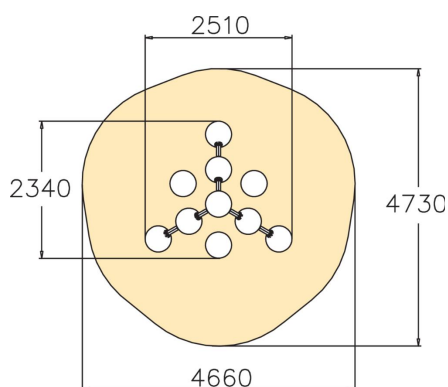

220505

PYRAMIDE D'ESCALADE

Cet équipement en forme de pyramide comprend 11 balles, dont certaines sont reliées les unes aux autres par des barres en métal. Tous les équipements de la gamme Cloxx Parkour sont certifiés EN1176, donc ils peuvent être installés dans les aires de jeux.

Tranche d'âges	4
Nombre d'utilisateurs	10
Longueur du produit (mm)	2510
Largeur du produit (mm)	2340
Hauteur du produit (mm)	1510
Impact area (m2)	17.1
Surface zone de sécurité (m2)	21.3
Hauteur min. requise (mm)	3310
Hauteur de chute libre (mm)	1510
Certification	EN 1176-1 TÜV
Temps de montage, h (1 p.)	11
TYPE DE FONDATION	À enterrer
	À cheviller