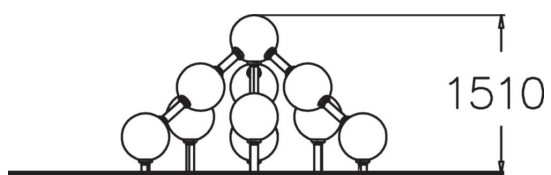

220505

PYRAMIDE D'ESCALADE

Cet équipement en forme de pyramide comprend 11 balles, dont certaines sont reliées les unes aux autres par des barres en métal. Tous les équipements de la gamme Cloxx Parkour sont certifiés EN1176, donc ils peuvent être installés dans les aires de jeux.

Tranche d'âges	4
Nombre d'utilisateurs	10
Longueur du produit (mm)	2510
Largeur du produit (mm)	2340
Hauteur du produit (mm)	1510
Impact area (m2)	17.1
Surface zone de sécurité (m2)	21.3
Hauteur min. requise (mm)	3310
Hauteur de chute libre (mm)	1510
Certification	EN 1176-1 TÜV
Temps de montage, h (1 p.)	11
TYPE DE FONDATION	À enterrer
	À cheviller