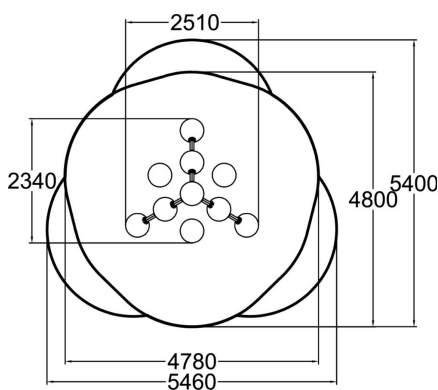

220505

PYRAMIDE D'ESCALADE

Cet équipement en forme de pyramide comprend 11 balles, dont certaines sont reliées les unes aux autres par des barres en métal. Tous les équipements de la gamme Cloxx Parkour sont certifiés EN1176, donc ils peuvent être installés dans les aires de jeux.

Tranche d'âges	4
Nombre d'utilisateurs	10
Longueur du produit (mm)	2510
Largeur du produit (mm)	2340
Hauteur du produit (mm)	1510
Impact area (m2)	17.7
Surface zone de sécurité (m2)	22
Hauteur min. requise (mm)	3310
Hauteur de chute libre (mm)	1510
Certification	EN 1176-1 TÜV
Temps de montage, h (1 p.)	11
TYPE DE FONDATION	deep_mounting surface_mounting
Coloris pour éléments métalliques	