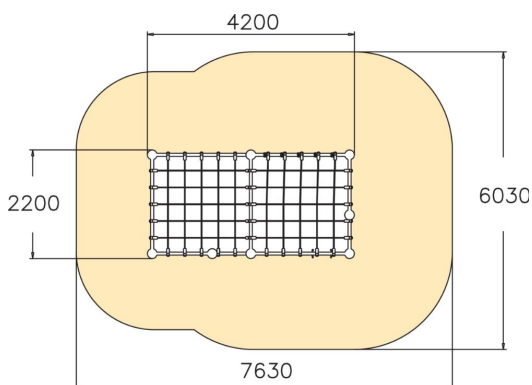

BOULE DE PRECISION

La boule d'équilibre gris foncé est parfaite pour les sauts de précision et comme point de départ et d'atterrissage. La surface est antidérapante, même mouillée. La balle mesure 540 mm de hauteur, avec un diamètre de 450 mm. Les cadres de la balle de précision sont fabriqués en polycarbonate et le matériau de surface comprend du caoutchouc thermoplastique, ce qui donne à la surface un toucher antidérapant et doux. Les joints sont soutenus de l'intérieur par un filet en métal qui renforce la structure de la balle. Tous les équipements de la gamme Cloxx Parkour sont certifiés EN1176, donc ils peuvent être installés dans les aires de jeux.

Tranche d'âges	1+
Nombre d'utilisateurs	1
Longueur du produit (mm)	450
Largeur du produit (mm)	450
Hauteur du produit (mm)	540
Surface zone de sécurité (m ²)	29.3
Hauteur min. requise (mm)	2320
Hauteur de chute libre (mm)	520
Certification	EN 1176-1 TÜV
Temps de montage, h (1 p.)	3
TYPE DE FONDATION	deep_mounting surface_mounting
Coloris pour éléments métalliques	es