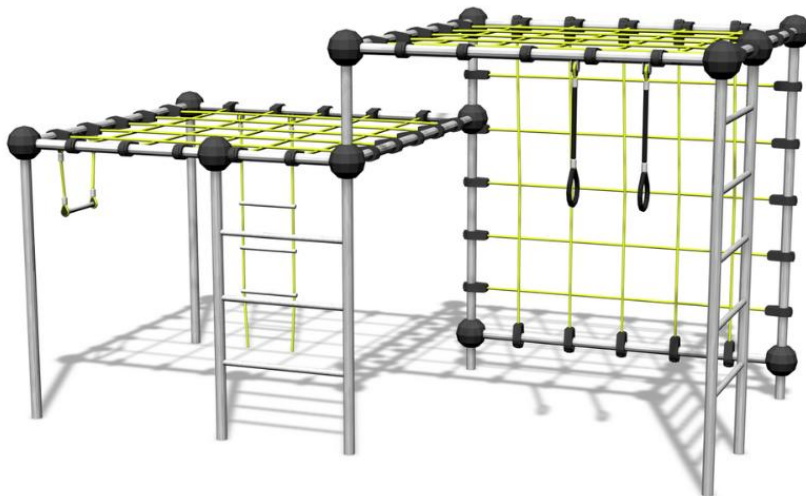

BOULE DE PRECISION

La boule d'équilibre gris foncé est parfaite pour les sauts de précision et comme point de départ et d'atterrissage. La surface est antidérapante, même mouillée. La balle mesure 540 mm de hauteur, avec un diamètre de 450 mm. Les cadres de la balle de précision sont fabriqués en polycarbonate et le matériau de surface comprend du caoutchouc thermoplastique, ce qui donne à la surface un toucher antidérapant et doux. Les joints sont soutenus de l'intérieur par un filet en métal qui renforce la structure de la balle. Tous les équipements de la gamme Cloxx Parkour sont certifiés EN1176, donc ils peuvent être installés dans les aires de jeux.

Tranche d'âges	1+
Nombre d'utilisateurs	1
Longueur du produit (mm)	450
Largeur du produit (mm)	450
Hauteur du produit (mm)	540
Surface zone de sécurité (m ²)	29.3
Hauteur min. requise (mm)	2320
Hauteur de chute libre (mm)	520
Certification	EN 1176-1 TÜV
Temps de montage, h (1 p.)	3
TYPE DE FONDATION	deep_mounting surface_mounting
Coloris pour éléments métalliques	es