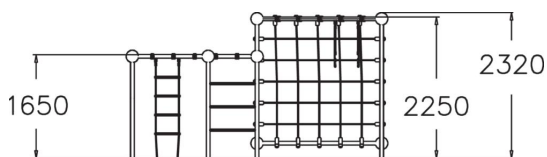

BOULE DE PRECISION

La boule d'équilibre gris foncé est parfaite pour les sauts de précision et comme point de départ et d'atterrissage. La surface est antidérapante, même mouillée. La balle mesure 540 mm de hauteur, avec un diamètre de 450 mm. Les cadres de la balle de précision sont fabriqués en polycarbonate et le matériau de surface comprend du caoutchouc thermoplastique, ce qui donne à la surface un toucher antidérapant et doux. Les joints sont soutenus de l'intérieur par un filet en métal qui renforce la structure de la balle. Tous les équipements de la gamme Cloxx Parkour sont certifiés EN1176, donc ils peuvent être installés dans les aires de jeux.

Tranche d'âges	1+
Nombre d'utilisateurs	1
Longueur du produit (mm)	450
Largeur du produit (mm)	450
Hauteur du produit (mm)	540
Surface zone de sécurité (m ²)	29.3
Hauteur min. requise (mm)	2320
Hauteur de chute libre (mm)	520
Certification	EN 1176-1 TÜV
Temps de montage, h (1 p.)	3
TYPE DE FONDATION	deep_mounting surface_mounting
Coloris pour éléments métalliques	es