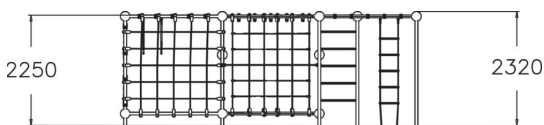

Uranium est un cadre d'escalade excitant de 2 250 mm avec un grand nombre d'options d'utilisation différentes. Les tours d'escalade sont accessibles par un filet d'escalade droit ou sinueux, un mur d'escalade, une échelle ou une échelle de cordes. Des anneaux et une barre de trapèze pour se suspendre et se balancer, ainsi qu'une section avec des barres de pont de singe pour accéder aux tours. Le modèle Uranium peut accueillir plusieurs enfants en même temps, ce qui le rend parfait pour le jeu social. Les enfants plus âgés aiment passer du temps au sommet.

Tranche d'âges	3+
Nombre d'utilisateurs	20
Longueur du produit (mm)	6200
Largeur du produit (mm)	2240
Hauteur du produit (mm)	2320
Impact area (m2)	56.7
Surface zone de sécurité (m2)	56.7
Hauteur min. requise (mm)	3750
Hauteur de chute libre (mm)	2250
Certification	EN 1176-1 TÜV
Temps de montage, h (1 p.)	40
TYPE DE FONDATION	deep_mounting surface_mounting
Panneaux	