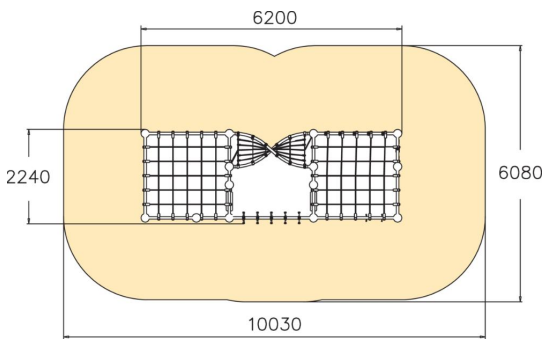

Uranium est un cadre d'escalade excitant de 2 250 mm avec un grand nombre d'options d'utilisation différentes. Les tours d'escalade sont accessibles par un filet d'escalade droit ou sinueux, un mur d'escalade, une échelle ou une échelle de cordes. Des anneaux et une barre de trapèze pour se suspendre et se balancer, ainsi qu'une section avec des barres de pont de singe pour accéder aux tours. Le modèle Uranium peut accueillir plusieurs enfants en même temps, ce qui le rend parfait pour le jeu social. Les enfants plus âgés aiment passer du temps au sommet.

Tranche d'âges	3+
Nombre d'utilisateurs	20
Longueur du produit (mm)	6200
Largeur du produit (mm)	2240
Hauteur du produit (mm)	2320
Impact area (m2)	56.7
Surface zone de sécurité (m2)	56.7
Hauteur min. requise (mm)	3750
Hauteur de chute libre (mm)	2250
Certification	EN 1176-1 TÜV
Temps de montage, h (1 p.)	40
TYPE DE FONDATION	deep_mounting surface_mounting
Panneaux	