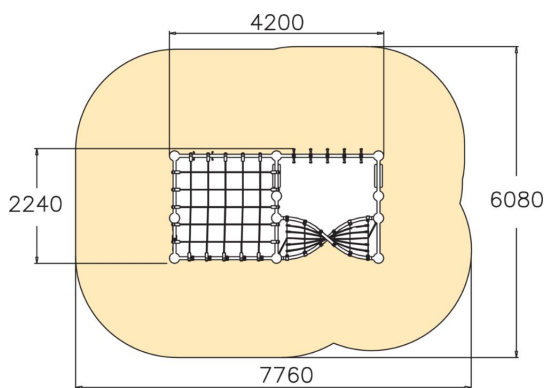

Neptunium est une tour d'escalade de 2 250 mm de hauteur. L'accès se fait par un filet d'escalade ou un mur d'escalade. D'autres détails amusants sont les anneaux et un filet d'escalade sinueux. Sur le côté se trouve un élément de suspension pour les mouvements des mains. Les différentes fonctions sont associées pour développer la force des enfants, leur sens de l'équilibre et leur perception de l'espace. Les enfants plus âgés aiment passer du temps au sommet.

Tranche d'âges	3+
Nombre d'utilisateurs	14
Longueur du produit (mm)	4200
Largeur du produit (mm)	2240
Hauteur du produit (mm)	2320
Impact area (m2)	43.5
Surface zone de sécurité (m2)	43.5
Hauteur min. requise (mm)	3750
Hauteur de chute libre (mm)	2250
Certification	EN 1176-1 TÜV
Temps de montage, h (1 p.)	32
TYPE DE FONDATION	deep_mounting surface_mounting
MURS ET HPL	