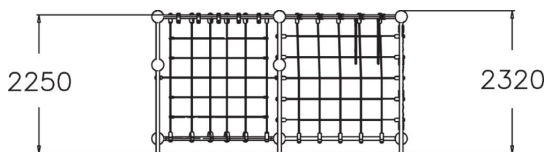

Neptunium est une tour d'escalade de 2 250 mm de hauteur. L'accès se fait par un filet d'escalade ou un mur d'escalade. D'autres détails amusants sont les anneaux et un filet d'escalade sinueux. Sur le côté se trouve un élément de suspension pour les mouvements des mains. Les différentes fonctions sont associées pour développer la force des enfants, leur sens de l'équilibre et leur perception de l'espace. Les enfants plus âgés aiment passer du temps au sommet.

Tranche d'âges	3+
Nombre d'utilisateurs	14
Longueur du produit (mm)	4200
Largeur du produit (mm)	2240
Hauteur du produit (mm)	2320
Impact area (m2)	43.5
Surface zone de sécurité (m2)	43.5
Hauteur min. requise (mm)	3750
Hauteur de chute libre (mm)	2250
Certification	EN 1176-1 TÜV
Temps de montage, h (1 p.)	32
TYPE DE FONDATION	deep_mounting surface_mounting
MURS ET HPL	