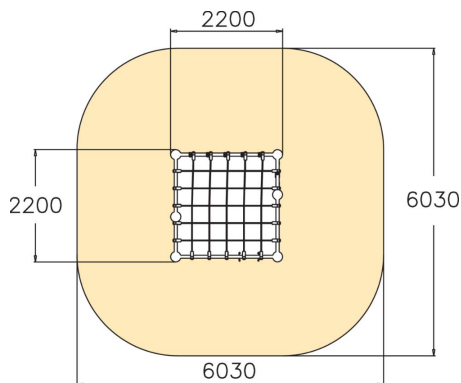

Niobium est une tour d'escalade de 2 250 mm de hauteur. L'accès se fait par un filet d'escalade ou un mur d'escalade. Les enfants aiment s'accrocher et s'asseoir sur le filet. Un complément amusant est le trapèze suspendu pour se balancer et faire des acrobaties. Les différentes fonctions sont associées pour développer la force des enfants, leur sens de l'équilibre et leur perception de l'espace.

Tranche d'âges	4+
Nombre d'utilisateurs	9
Longueur du produit (mm)	2200
Largeur du produit (mm)	2200
Hauteur du produit (mm)	2320
Impact area (m2)	32.9
Surface zone de sécurité (m2)	32.9
Hauteur min. requise (mm)	3750
Hauteur de chute libre (mm)	2250
Certification	EN 1176-1 TÜV
Temps de montage, h (1 p.)	17
TYPE DE FONDATION	deep_mounting surface_mounting
Panneaux	