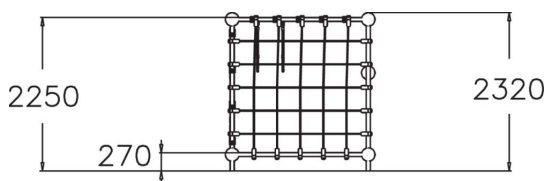

Niobium est une tour d'escalade de 2 250 mm de hauteur. L'accès se fait par un filet d'escalade ou un mur d'escalade. Les enfants aiment s'accrocher et s'asseoir sur le filet. Un complément amusant est le trapèze suspendu pour se balancer et faire des acrobaties. Les différentes fonctions sont associées pour développer la force des enfants, leur sens de l'équilibre et leur perception de l'espace.

Tranche d'âges	4+
Nombre d'utilisateurs	9
Longueur du produit (mm)	2200
Largeur du produit (mm)	2200
Hauteur du produit (mm)	2320
Impact area (m2)	32.9
Surface zone de sécurité (m2)	32.9
Hauteur min. requise (mm)	3750
Hauteur de chute libre (mm)	2250
Certification	EN 1176-1 TÜV
Temps de montage, h (1 p.)	17
TYPE DE FONDATION	deep_mounting surface_mounting
MURS ET HPL	