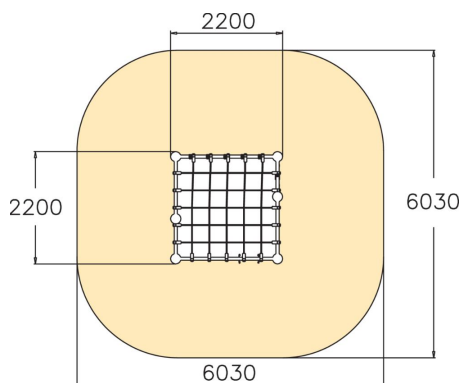

Niobium est une tour d'escalade de 2 250 mm de hauteur. L'accès se fait par un filet d'escalade ou un mur d'escalade. Les enfants aiment s'accrocher et s'asseoir sur le filet. Un complément amusant est le trapèze suspendu pour se balancer et faire des acrobaties. Les différentes fonctions sont associées pour développer la force des enfants, leur sens de l'équilibre et leur perception de l'espace.

Tranche d'âges	4+
Nombre d'utilisateurs	9
Longueur du produit (mm)	2200
Largeur du produit (mm)	2200
Hauteur du produit (mm)	2320
Impact area (m2)	32.9
Surface zone de sécurité (m2)	32.9
Hauteur min. requise (mm)	3750
Hauteur de chute libre (mm)	2250
Certification	EN 1176-1 TÜV
Temps de montage, h (1 p.)	17
TYPE DE FONDATION	deep_mounting surface_mounting
Panneaux	