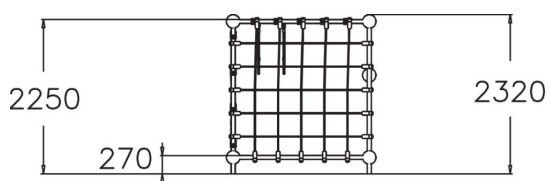

Niobium est une tour d'escalade de 2 250 mm de hauteur. L'accès se fait par un filet d'escalade ou un mur d'escalade. Les enfants aiment s'accrocher et s'asseoir sur le filet. Un complément amusant est le trapèze suspendu pour se balancer et faire des acrobaties. Les différentes fonctions sont associées pour développer la force des enfants, leur sens de l'équilibre et leur perception de l'espace.

Tranche d'âges	4+
Nombre d'utilisateurs	9
Longueur du produit (mm)	2200
Largeur du produit (mm)	2200
Hauteur du produit (mm)	2320
Impact area (m2)	32.9
Surface zone de sécurité (m2)	32.9
Hauteur min. requise (mm)	3750
Hauteur de chute libre (mm)	2250
Certification	EN 1176-1 TÜV
Temps de montage, h (1 p.)	17
TYPE DE FONDATION	deep_mounting surface_mounting
Panneaux	