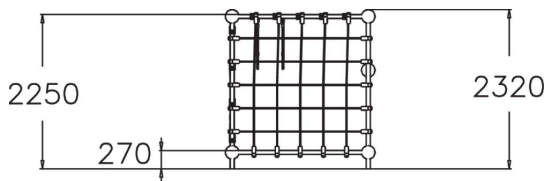

Niobium est une tour d'escalade de 2 250 mm de hauteur. L'accès se fait par un filet d'escalade ou un mur d'escalade. Les enfants aiment s'accrocher et s'asseoir sur le filet. Un complément amusant est le trapèze suspendu pour se balancer et faire des acrobaties. Les différentes fonctions sont associées pour développer la force des enfants, leur sens de l'équilibre et leur perception de l'espace.

Tranche d'âges	4+
Nombre d'utilisateurs	9
Longueur du produit (mm)	2200
Largeur du produit (mm)	2200
Hauteur du produit (mm)	2320
Impact area (m2)	32.9
Surface zone de sécurité (m2)	32.9
Hauteur min. requise (mm)	3750
Hauteur de chute libre (mm)	2250
Certification	EN 1176-1 TÜV
Temps de montage, h (1 p.)	17
TYPE DE FONDATION	deep_mounting surface_mounting
Panneaux	