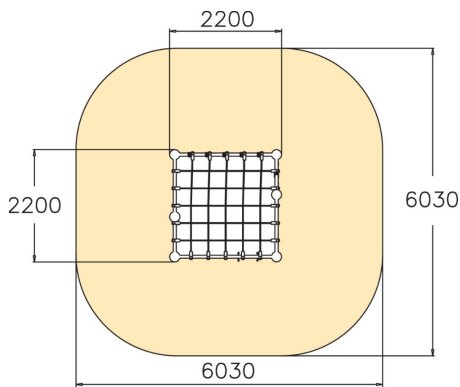

Niobium est une tour d'escalade de 2 250 mm de hauteur. L'accès se fait par un filet d'escalade ou un mur d'escalade. Les enfants aiment s'accrocher et s'asseoir sur le filet. Un complément amusant est le trapèze suspendu pour se balancer et faire des acrobaties. Les différentes fonctions sont associées pour développer la force des enfants, leur sens de l'équilibre et leur perception de l'espace.

Tranche d'âges	4+
Nombre d'utilisateurs	9
Longueur du produit (mm)	2200
Largeur du produit (mm)	2200
Hauteur du produit (mm)	2320
Impact area (m2)	32.9
Surface zone de sécurité (m2)	32.9
Hauteur min. requise (mm)	3750
Hauteur de chute libre (mm)	2250
Certification	EN 1176-1 TÜV
Temps de montage, h (1 p.)	17
TYPE DE FONDATION	deep_mounting surface_mounting
MURS ET HPL	