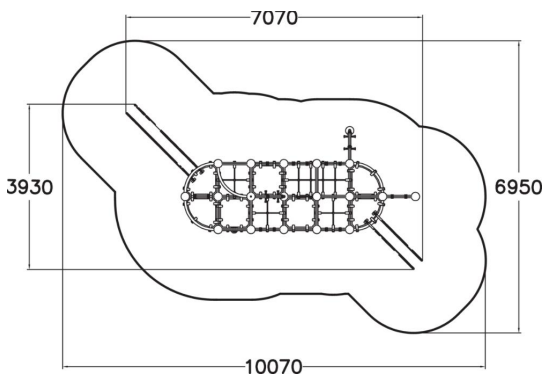

-  Grimper et escalader
2
-  Manipuler
4
-  Glisser
2
-  Se rencontrer
3

Tranche d'âges	4+
Nombre d'utilisateurs	18
Longueur du produit (mm)	7070
Largeur du produit (mm)	3930
Hauteur du produit (mm)	4170
Impact area (m2)	45.6
Surface zone de sécurité (m2)	45.6
Hauteur min. requise (mm)	4170
Hauteur de chute libre (mm)	1820
Certification	EN 1176-1, (3) TÜV
Temps de montage, h (1 p.)	32
TYPE DE FONDATION	deep_mounting surface_mounting
Coloris pour éléments métalliques	
Panneaux	
Couleur des cordes	