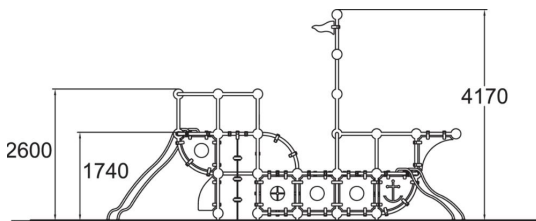

-  Grimper et escalader
2
-  Manipuler
4
-  Glisser
2
-  Se rencontrer
3

Tranche d'âges	4+
Nombre d'utilisateurs	18
Longueur du produit (mm)	7070
Largeur du produit (mm)	3930
Hauteur du produit (mm)	4170
Impact area (m2)	45.6
Surface zone de sécurité (m2)	45.6
Hauteur min. requise (mm)	4170
Hauteur de chute libre (mm)	1820
Certification	EN 1176-1, (3) TÜV
Temps de montage, h (1 p.)	32
TYPE DE FONDATION	deep_mounting surface_mounting
Coloris pour éléments métalliques	
Panneaux	
Couleur des cordes	