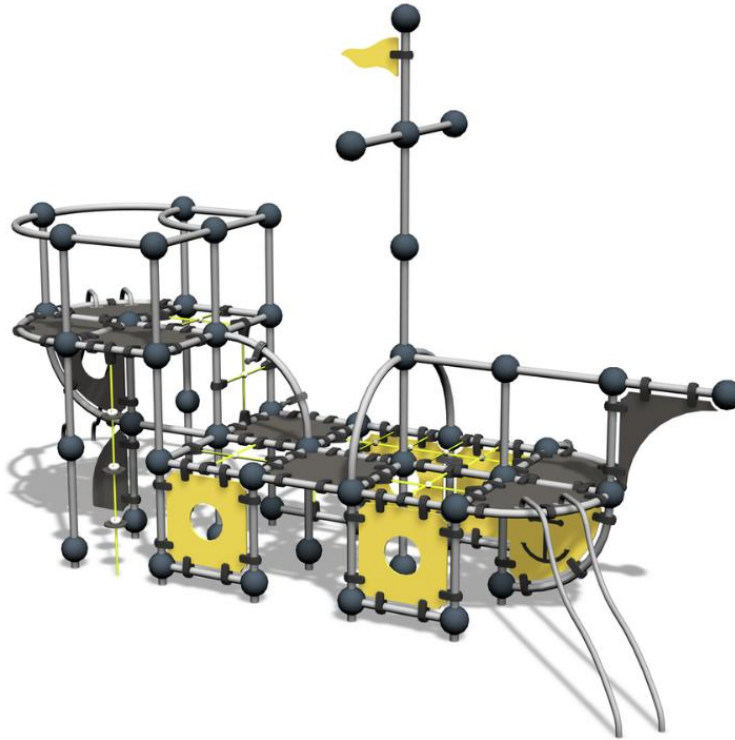

-  Grimper et escalader
2
-  Manipuler
4
-  Glisser
2
-  Se rencontrer
3

Tranche d'âges	4+
Nombre d'utilisateurs	18
Longueur du produit (mm)	7070
Largeur du produit (mm)	3930
Hauteur du produit (mm)	4170
Impact area (m2)	45.6
Surface zone de sécurité (m2)	45.6
Hauteur min. requise (mm)	4170
Hauteur de chute libre (mm)	1820
Certification	EN 1176-1, (3) TÜV
Temps de montage, h (1 p.)	32
TYPE DE FONDATION	deep_mounting surface_mounting
Coloris pour éléments métalliques	
Panneaux	
Couleur des cordes	