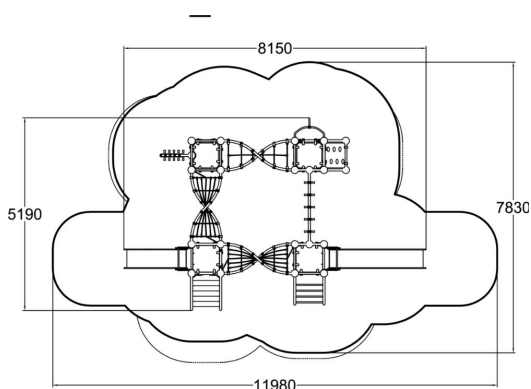

Grimper et escalade
7

Glisser
2

se rencontrer
4

Plutonium possède un nombre incroyable de fonctions pour les enfants d'âges différents. Grâce à ses nombreuses options, il peut accueillir plusieurs enfants en même temps. Le fait qu'il soit organisé sous la forme de parcours permet de faire de l'exercice en jouant et favorise le développement des enfants de nombreuses façons. Même les compétences sociales seront développées presque involontairement dans un équipement aussi grand. Le toboggan inférieur convient pour les enfants plus jeunes, alors que les plus âgés seront fascinés par les différentes sections d'escalade. L'accès au toboggan de 870 mm de hauteur est sûr par les escaliers. La tour la plus haute (1 470 mm) est accessible via une échelle, une échelle inclinée ou un mur d'escalade sur deux.

Tranche d'âges	1+
Nombre d'utilisateurs	18
Longueur du produit (mm)	8150
Largeur du produit (mm)	5190
Hauteur du produit (mm)	2920
Impact area (m2)	64
Surface zone de sécurité (m2)	266
Hauteur min. requise (mm)	3270
Hauteur de chute libre (mm)	2250
Certification	EN 1176-1, 3 TÜV
Temps de montage, h (1 p.)	32
TYPE DE FONDATION	deep_mounting surface_mounting