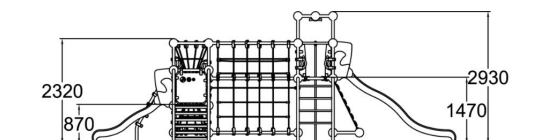

Grimper et escalade
7

Glisser
2

se rencontrer
4

Plutonium possède un nombre incroyable de fonctions pour les enfants d'âges différents. Grâce à ses nombreuses options, il peut accueillir plusieurs enfants en même temps. Le fait qu'il soit organisé sous la forme de parcours permet de faire de l'exercice en jouant et favorise le développement des enfants de nombreuses façons. Même les compétences sociales seront développées presque involontairement dans un équipement aussi grand. Le toboggan inférieur convient pour les enfants plus jeunes, alors que les plus âgés seront fascinés par les différentes sections d'escalade. L'accès au toboggan de 870 mm de hauteur est sûr par les escaliers. La tour la plus haute (1 470 mm) est accessible via une échelle, une échelle inclinée ou un mur d'escalade sur deux.

Tranche d'âges	1+
Nombre d'utilisateurs	18
Longueur du produit (mm)	8150
Largeur du produit (mm)	5190
Hauteur du produit (mm)	2920
Impact area (m2)	64
Surface zone de sécurité (m2)	266
Hauteur min. requise (mm)	3270
Hauteur de chute libre (mm)	2250
Certification	EN 1176-1, 3 TÜV
Temps de montage, h (1 p.)	32
TYPE DE FONDATION	deep_mounting surface_mounting