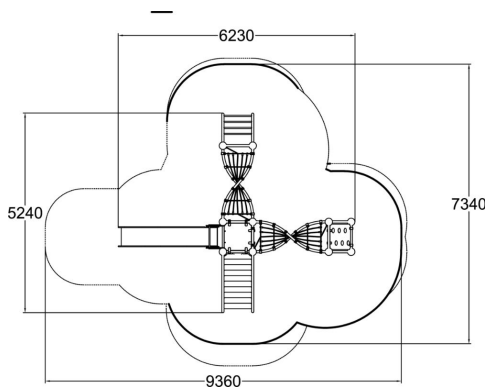

-  Grimper et escalader
4
-  Glisser
1
-  Se rencontrer
1

Iridium est un kit d'équipement de jeu varié, avec un grand toboggan (1 470 mm) complété par deux filets d'escalade, une échelle et un mur d'escalade avec de vrais prises de roches. Grâce à ses nombreuses options, il peut accueillir plusieurs enfants en même temps. Les filets d'escalade sinueux rendent l'escalade excitante et les enfants plus âgés apprécieront également de s'asseoir au sommet des filets.

Tranche d'âges	2+
Nombre d'utilisateurs	9
Longueur du produit (mm)	6230
Largeur du produit (mm)	5240
Hauteur du produit (mm)	2320
Impact area (m2)	44
Surface zone de sécurité (m2)	47.1
Hauteur min. requise (mm)	3270
Hauteur de chute libre (mm)	2250
Certification	EN 1176-1 TÜV
Temps de montage, h (1 p.)	28
TYPE DE FONDATION	deep_mounting surface_mounting
Coloris pour éléments métalliques	
Panneaux	
Couleur des cordes	