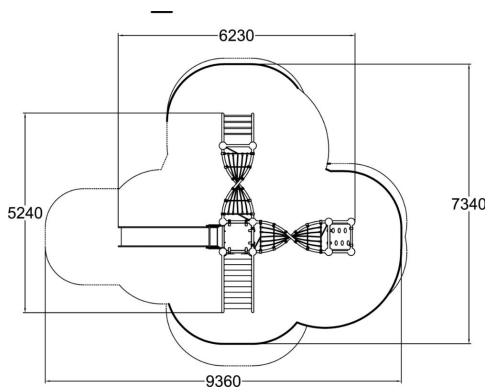

-  Grimper et escalader  
4
-  Glisser  
1
-  Se rencontrer  
1

Iridium est un kit d'équipement de jeu varié, avec un grand toboggan (1 470 mm) complété par deux filets d'escalade, une échelle et un mur d'escalade avec de vrais prises de roches. Grâce à ses nombreuses options, il peut accueillir plusieurs enfants en même temps. Les filets d'escalade sinueux rendent l'escalade excitante et les enfants plus âgés apprécieront également de s'asseoir au sommet des filets.

Tranche d'âges	2+
Nombre d'utilisateurs	9
Longueur du produit (mm)	6230
Largeur du produit (mm)	5240
Hauteur du produit (mm)	2320
Impact area (m2)	44
Surface zone de sécurité (m2)	17.1
Hauteur min. requise (mm)	3270
Hauteur de chute libre (mm)	2250
Certification	EN 1176-1 TÜV
Temps de montage, h (1 p.)	28
TYPE DE FONDATION	deep_mounting surface_mounting
Coloris pour éléments métalliques	
Panneaux	
Couleur des cordes	