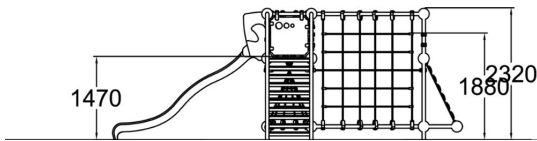

-  Grimper et escalader
4
-  Glisser
1
-  Se rencontrer
1

Iridium est un kit d'équipement de jeu varié, avec un grand toboggan (1 470 mm) complété par deux filets d'escalade, une échelle et un mur d'escalade avec de vrais prises de roches. Grâce à ses nombreuses options, il peut accueillir plusieurs enfants en même temps. Les filets d'escalade sinueux rendent l'escalade excitante et les enfants plus âgés apprécieront également de s'asseoir au sommet des filets.

Tranche d'âges	2+
Nombre d'utilisateurs	9
Longueur du produit (mm)	6230
Largeur du produit (mm)	5240
Hauteur du produit (mm)	2320
Impact area (m2)	44
Surface zone de sécurité (m2)	47.1
Hauteur min. requise (mm)	3270
Hauteur de chute libre (mm)	2250
Certification	EN 1176-1 TÜV
Temps de montage, h (1 p.)	28
TYPE DE FONDATION	deep_mounting surface_mounting
Coloris pour éléments métalliques	
Panneaux	
Couleur des cordes	