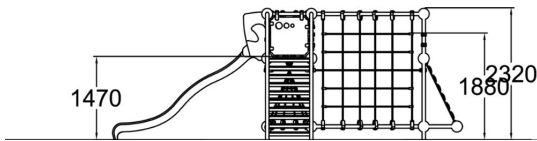

-  Grimper et escalader  
4
-  Glisser  
1
-  Se rencontrer  
1

Iridium est un kit d'équipement de jeu varié, avec un grand toboggan (1 470 mm) complété par deux filets d'escalade, une échelle et un mur d'escalade avec de vrais prises de roches. Grâce à ses nombreuses options, il peut accueillir plusieurs enfants en même temps. Les filets d'escalade sinueux rendent l'escalade excitante et les enfants plus âgés apprécieront également de s'asseoir au sommet des filets.

Tranche d'âges	2+
Nombre d'utilisateurs	9
Longueur du produit (mm)	6230
Largeur du produit (mm)	5240
Hauteur du produit (mm)	2320
Impact area (m2)	44
Surface zone de sécurité (m2)	17.1
Hauteur min. requise (mm)	3270
Hauteur de chute libre (mm)	2250
Certification	EN 1176-1 TÜV
Temps de montage, h (1 p.)	28
TYPE DE FONDATION	deep_mounting surface_mounting
Coloris pour éléments métalliques	
Panneaux	
Couleur des cordes	