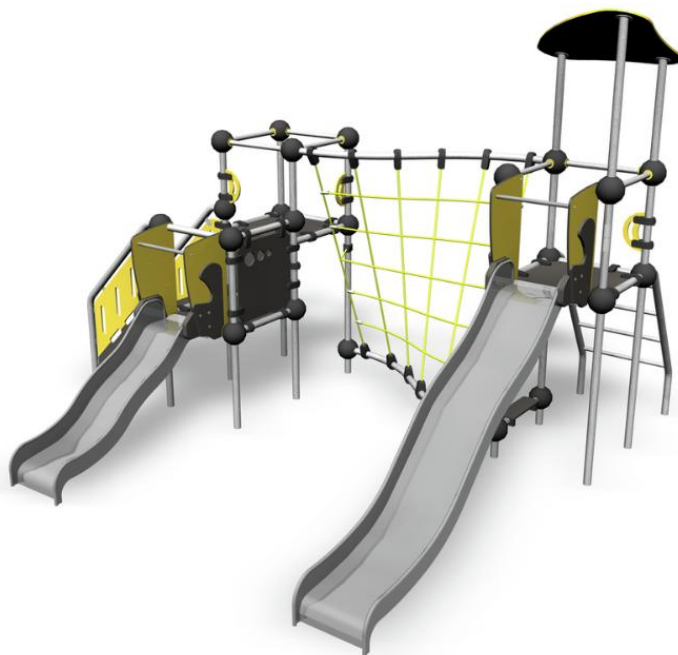

-  Grimper et escalader  
2
-  S'abriter  
1
-  Glisser  
2
-  Se rencontrer  
2

Barium est un kit de terrain de jeu multifonctions pour les enfants de différents âges. Il peut accueillir plusieurs enfants en même temps. Le toboggan inférieur convient pour les enfants plus jeunes, alors que les plus âgés seront fascinés par les différentes sections d'escalade. L'accès au toboggan de 870 mm de hauteur est sûr par les escaliers. La tour la plus haute (1 470 mm) est accessible via un filet d'escalade incliné ou une échelle et la descente se fait à toute vitesse par un toboggan ou une rampe de pompiers.

Tranche d'âges	1+
Nombre d'utilisateurs	11
Longueur du produit (mm)	4720
Largeur du produit (mm)	4390
Hauteur du produit (mm)	3410
Impact area (m2)	42.8
Surface zone de sécurité (m2)	44.9
Hauteur min. requise (mm)	3410
Hauteur de chute libre (mm)	2250
Certification	EN 1176-1, 3 TÜV
Temps de montage, h (1 p.)	26
TYPE DE FONDATION	deep_mounting surface_mounting
Coloris pour éléments métalliques	
Panneaux	
Couleur des cordes	