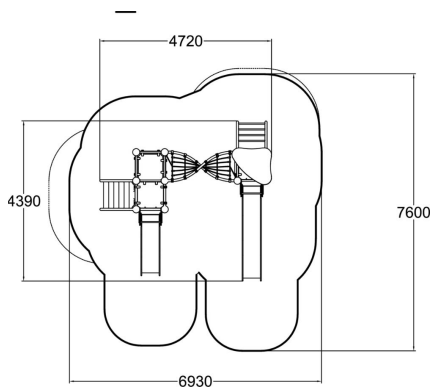

-  Grimper et escalade
2
-  S'abriter
1
-  Glisser
2
-  Se rencontrer
2

Barium est un kit de terrain de jeu multifonctions pour les enfants de différents âges. Il peut accueillir plusieurs enfants en même temps. Le toboggan inférieur convient pour les enfants plus jeunes, alors que les plus âgés seront fascinés par les différentes sections d'escalade. L'accès au toboggan de 870 mm de hauteur est sûr par les escaliers. La tour la plus haute (1 470 mm) est accessible via un filet d'escalade incliné ou une échelle et la descente se fait à toute vitesse par un toboggan ou une rampe de pompiers.

Tranche d'âges	1+
Nombre d'utilisateurs	11
Longueur du produit (mm)	4720
Largeur du produit (mm)	4390
Hauteur du produit (mm)	3410
Impact area (m2)	42.8
Surface zone de sécurité (m2)	44.9
Hauteur min. requise (mm)	3410
Hauteur de chute libre (mm)	2250
Certification	EN 1176-1, 3 TÜV
Temps de montage, h (1 p.)	26
TYPE DE FONDATION	deep_mounting surface_mounting
Coloris pour éléments métalliques	
Panneaux	
Couleur des cordes	