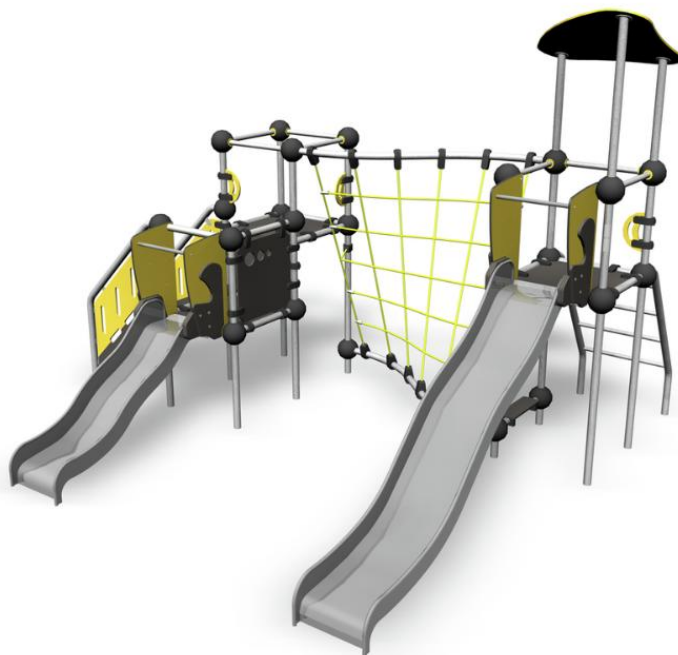

-  Grimper et escalade
2
-  S'abriter
1
-  Glisser
2
-  Se rencontrer
2

Barium est un kit de terrain de jeu multifonctions pour les enfants de différents âges. Il peut accueillir plusieurs enfants en même temps. Le toboggan inférieur convient pour les enfants plus jeunes, alors que les plus âgés seront fascinés par les différentes sections d'escalade. L'accès au toboggan de 870 mm de hauteur est sûr par les escaliers. La tour la plus haute (1 470 mm) est accessible via un filet d'escalade incliné ou une échelle et la descente se fait à toute vitesse par un toboggan ou une rampe de pompiers.

Tranche d'âges	1+
Nombre d'utilisateurs	11
Longueur du produit (mm)	4720
Largeur du produit (mm)	4390
Hauteur du produit (mm)	3410
Impact area (m2)	42.8
Surface zone de sécurité (m2)	44.9
Hauteur min. requise (mm)	3410
Hauteur de chute libre (mm)	2250
Certification	EN 1176-1, 3 TÜV
Temps de montage, h (1 p.)	26
TYPE DE FONDATION	deep_mounting surface_mounting
Coloris pour éléments métalliques	
Panneaux	
Couleur des cordes	