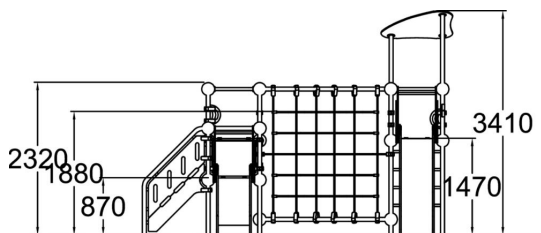

-  Grimper et escalade
2
-  S'abriter
1
-  Glisser
2
-  Se rencontrer
2

Barium est un kit de terrain de jeu multifonctions pour les enfants de différents âges. Il peut accueillir plusieurs enfants en même temps. Le toboggan inférieur convient pour les enfants plus jeunes, alors que les plus âgés seront fascinés par les différentes sections d'escalade. L'accès au toboggan de 870 mm de hauteur est sûr par les escaliers. La tour la plus haute (1 470 mm) est accessible via un filet d'escalade incliné ou une échelle et la descente se fait à toute vitesse par un toboggan ou une rampe de pompiers.

Tranche d'âges	1+
Nombre d'utilisateurs	11
Longueur du produit (mm)	4720
Largeur du produit (mm)	4390
Hauteur du produit (mm)	3410
Impact area (m2)	42.8
Surface zone de sécurité (m2)	44.9
Hauteur min. requise (mm)	3410
Hauteur de chute libre (mm)	2250
Certification	EN 1176-1, 3 TÜV
Temps de montage, h (1 p.)	26
TYPE DE FONDATION	deep_mounting surface_mounting
Coloris pour éléments métalliques	
Panneaux	
Couleur des cordes	