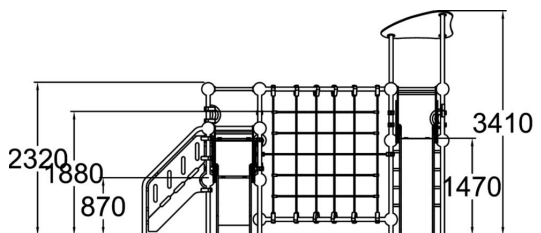

-  Grimper et escalader  
2
-  S'abriter  
1
-  Glisser  
2
-  Se rencontrer  
2

Barium est un kit de terrain de jeu multifonctions pour les enfants de différents âges. Il peut accueillir plusieurs enfants en même temps. Le toboggan inférieur convient pour les enfants plus jeunes, alors que les plus âgés seront fascinés par les différentes sections d'escalade. L'accès au toboggan de 870 mm de hauteur est sûr par les escaliers. La tour la plus haute (1 470 mm) est accessible via un filet d'escalade incliné ou une échelle et la descente se fait à toute vitesse par un toboggan ou une rampe de pompiers.

Tranche d'âges	1+
Nombre d'utilisateurs	11
Longueur du produit (mm)	4720
Largeur du produit (mm)	4390
Hauteur du produit (mm)	3410
Impact area (m2)	42.8
Surface zone de sécurité (m2)	44.9
Hauteur min. requise (mm)	3410
Hauteur de chute libre (mm)	2250
Certification	EN 1176-1, 3 TÜV
Temps de montage, h (1 p.)	26
TYPE DE FONDATION	deep_mounting surface_mounting
Coloris pour éléments métalliques	
Panneaux	
Couleur des cordes	