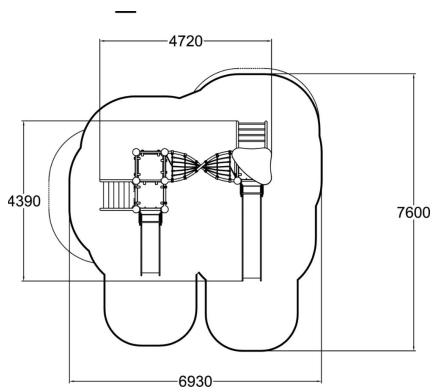

-  Grimper et escalader  
2
-  S'abriter  
1
-  Glisser  
2
-  Se rencontrer  
2

Barium est un kit de terrain de jeu multifonctions pour les enfants de différents âges. Il peut accueillir plusieurs enfants en même temps. Le toboggan inférieur convient pour les enfants plus jeunes, alors que les plus âgés seront fascinés par les différentes sections d'escalade. L'accès au toboggan de 870 mm de hauteur est sûr par les escaliers. La tour la plus haute (1 470 mm) est accessible via un filet d'escalade incliné ou une échelle et la descente se fait à toute vitesse par un toboggan ou une rampe de pompiers.

Tranche d'âges	1+
Nombre d'utilisateurs	11
Longueur du produit (mm)	4720
Largeur du produit (mm)	4390
Hauteur du produit (mm)	3410
Impact area (m2)	42.8
Surface zone de sécurité (m2)	44.9
Hauteur min. requise (mm)	3410
Hauteur de chute libre (mm)	2250
Certification	EN 1176-1, 3 TÜV
Temps de montage, h (1 p.)	26
TYPE DE FONDATION	deep_mounting surface_mounting
Coloris pour éléments métalliques	
Panneaux	
Couleur des cordes	