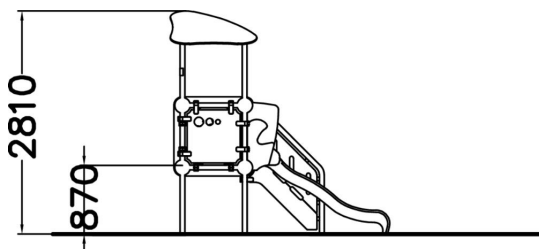

Le petit toboggan et les marches à côté encouragent les enfants à glisser encore et encore. Cela développe leurs capacités motrices et leur fait faire de l'exercice en jouant. La plateforme couverte à 870 mm de hauteur est un beau point de vue et le tunnel transparent entre les tours libère l'imagination des enfants.

Tranche d'âges	1+
Nombre d'utilisateurs	7
Longueur du produit (mm)	3550
Largeur du produit (mm)	2760
Hauteur du produit (mm)	2810
Impact area (m2)	29.8
Surface zone de sécurité (m2)	31.6
Hauteur min. requise (mm)	2810
Hauteur de chute libre (mm)	1000
Certification	EN 1176-1, 3 TÜV
Temps de montage, h (1 p.)	24
TYPE DE FONDATION	deep_mounting surface_mounting
Coloris pour éléments métalliques	
Panneaux	
Couleur des cordes	