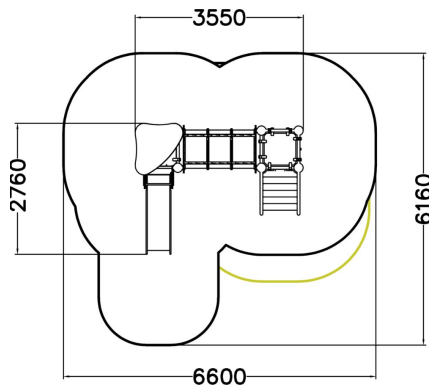

Le petit toboggan et les marches à côté encouragent les enfants à glisser encore et encore. Cela développe leurs capacités motrices et leur fait faire de l'exercice en jouant. La plateforme couverte à 870 mm de hauteur est un beau point de vue et le tunnel transparent entre les tours libère l'imagination des enfants.

Tranche d'âges	1+
Nombre d'utilisateurs	7
Longueur du produit (mm)	3550
Largeur du produit (mm)	2760
Hauteur du produit (mm)	2810
Impact area (m2)	29.8
Surface zone de sécurité (m2)	31.6
Hauteur min. requise (mm)	2810
Hauteur de chute libre (mm)	1000
Certification	EN 1176-1, 3 TÜV
Temps de montage, h (1 p.)	24
TYPE DE FONDATION	deep_mounting surface_mounting
Coloris pour éléments métalliques	gris
Panneaux	jaune, noir
Couleur des cordes	jaune, noir