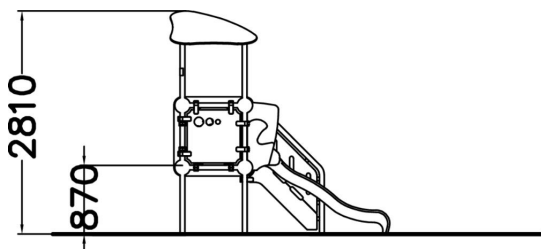

Le petit toboggan et les marches à côté encouragent les enfants à glisser encore et encore. Cela développe leurs capacités motrices et leur fait faire de l'exercice en jouant. La plateforme couverte à 870 mm de hauteur est un beau point de vue et le tunnel transparent entre les tours libère l'imagination des enfants.

Tranche d'âges	1+
Nombre d'utilisateurs	7
Longueur du produit (mm)	3550
Largeur du produit (mm)	2760
Hauteur du produit (mm)	2810
Impact area (m2)	29.8
Surface zone de sécurité (m2)	31.6
Hauteur min. requise (mm)	2810
Hauteur de chute libre (mm)	1000
Certification	EN 1176-1, 3 TÜV
Temps de montage, h (1 p.)	24
TYPE DE FONDATION	deep_mounting surface_mounting
Coloris pour éléments métalliques	gris
Panneaux	jaune, noir
Couleur des cordes	jaune, noir