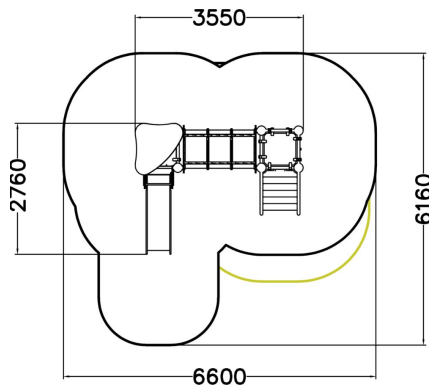

Le petit toboggan et les marches à côté encouragent les enfants à glisser encore et encore. Cela développe leurs capacités motrices et leur fait faire de l'exercice en jouant. La plateforme couverte à 870 mm de hauteur est un beau point de vue et le tunnel transparent entre les tours libère l'imagination des enfants.

Tranche d'âges	1+
Nombre d'utilisateurs	7
Longueur du produit (mm)	3550
Largeur du produit (mm)	2760
Hauteur du produit (mm)	2810
Impact area (m2)	29.8
Surface zone de sécurité (m2)	31.6
Hauteur min. requise (mm)	2810
Hauteur de chute libre (mm)	1000
Certification	EN 1176-1, 3 TÜV
Temps de montage, h (1 p.)	24
TYPE DE FONDATION	deep_mounting surface_mounting
Coloris pour éléments métalliques	
Panneaux	
Couleur des cordes	