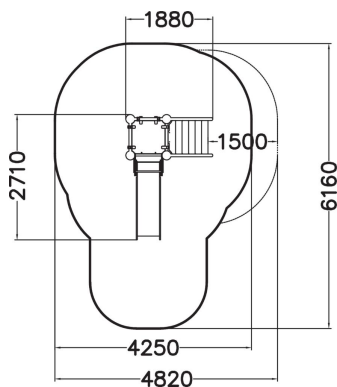

Équipement de terrain de jeu pour les jeunes enfants, avec des marches, une plateforme couverte de 870 mm de hauteur et un petit toboggan. Sûr et durable, il développe les capacités motrices des jeunes enfants. Une version mise à jour du toboggan traditionnel, adorée par tous les enfants année après année.

|                                   |                                   |
|-----------------------------------|-----------------------------------|
| Tranche d'âges                    | 1+                                |
| Nombre d'utilisateurs             | 3                                 |
| Longueur du produit (mm)          | 1880                              |
| Largeur du produit (mm)           | 2710                              |
| Hauteur du produit (mm)           | 1720                              |
| Impact area (m2)                  | 20                                |
| Surface zone de sécurité (m2)     | 22                                |
| Hauteur min. requise (mm)         | 2370                              |
| Hauteur de chute libre (mm)       | 1000                              |
| Certification                     | EN 1176-1, 3 TÜV                  |
| Temps de montage, h (1 p.)        | 10                                |
| TYPE DE FONDATION                 | deep_mounting<br>surface_mounting |
| Coloris pour éléments métalliques |                                   |
| Panneaux                          |                                   |
| Couleur des cordes                |                                   |