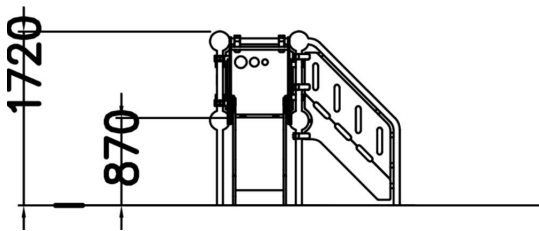

Équipement de terrain de jeu pour les jeunes enfants, avec des marches, une plateforme couverte de 870 mm de hauteur et un petit toboggan. Sûr et durable, il développe les capacités motrices des jeunes enfants. Une version mise à jour du toboggan traditionnel, adorée par tous les enfants année après année.

Tranche d'âges	1+
Nombre d'utilisateurs	3
Longueur du produit (mm)	1880
Largeur du produit (mm)	2710
Hauteur du produit (mm)	1720
Impact area (m2)	20
Surface zone de sécurité (m2)	22
Hauteur min. requise (mm)	2370
Hauteur de chute libre (mm)	1000
Certification	EN 1176-1, 3 TÜV
Temps de montage, h (1 p.)	10
TYPE DE FONDATION	deep_mounting surface_mounting
Coloris pour éléments métalliques	
Panneaux	
Couleur des cordes	