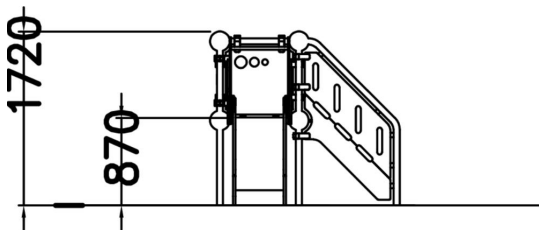

Équipement de terrain de jeu pour les jeunes enfants, avec des marches, une plateforme couverte de 870 mm de hauteur et un petit toboggan. Sûr et durable, il développe les capacités motrices des jeunes enfants. Une version mise à jour du toboggan traditionnel, adorée par tous les enfants année après année.

|                                   |                                   |
|-----------------------------------|-----------------------------------|
| Tranche d'âges                    | 1+                                |
| Nombre d'utilisateurs             | 3                                 |
| Longueur du produit (mm)          | 1880                              |
| Largeur du produit (mm)           | 2710                              |
| Hauteur du produit (mm)           | 1720                              |
| Impact area (m2)                  | 20                                |
| Surface zone de sécurité (m2)     | 22                                |
| Hauteur min. requise (mm)         | 2370                              |
| Hauteur de chute libre (mm)       | 1000                              |
| Certification                     | EN 1176-1, 3 TÜV                  |
| Temps de montage, h (1 p.)        | 10                                |
| TYPE DE FONDATION                 | deep_mounting<br>surface_mounting |
| Coloris pour éléments métalliques |                                   |
| Panneaux                          |                                   |
| Couleur des cordes                |                                   |