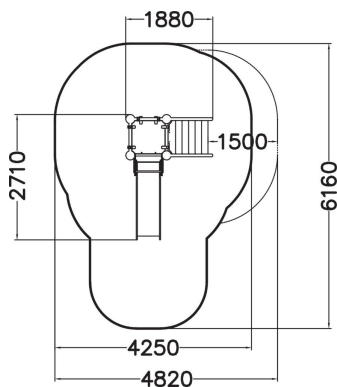

Équipement de terrain de jeu pour les jeunes enfants, avec des marches, une plateforme couverte de 870 mm de hauteur et un petit toboggan. Sûr et durable, il développe les capacités motrices des jeunes enfants. Une version mise à jour du toboggan traditionnel, adorée par tous les enfants année après année.

Tranche d'âges	1+
Nombre d'utilisateurs	3
Longueur du produit (mm)	1880
Largeur du produit (mm)	2710
Hauteur du produit (mm)	1720
Impact area (m2)	20
Surface zone de sécurité (m2)	22
Hauteur min. requise (mm)	2370
Hauteur de chute libre (mm)	1000
Certification	EN 1176-1, 3 TÜV
Temps de montage, h (1 p.)	10
TYPE DE FONDATION	deep_mounting surface_mounting
Coloris pour éléments métalliques	
Panneaux	
Couleur des cordes	