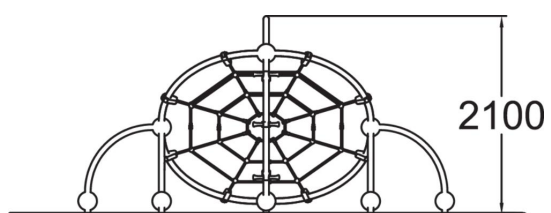

# Oxygen Mini

Tranche d'âges	6+
Nombre d'utilisateurs	5
Longueur du produit (mm)	3980
Largeur du produit (mm)	2430
Hauteur du produit (mm)	2100
Impact area (m2)	23
Surface zone de sécurité (m2)	23
Hauteur min. requise (mm)	3900
Hauteur de chute libre (mm)	2100
Certification	EN 1176-1, (3) TÜV
Temps de montage, h (1 p.)	6
TYPE DE FONDATION	deep_mounting surface_mounting
Panneaux	
Couleur des cordes	