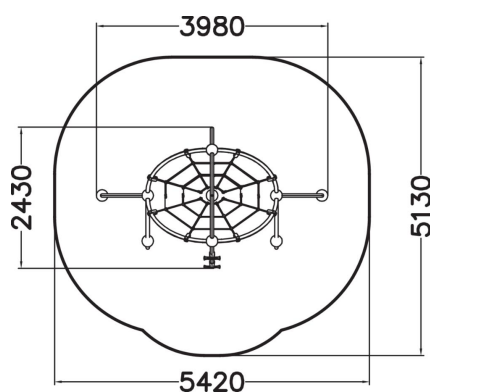

# Oxygen Mini

Tranche d'âges	6+
Nombre d'utilisateurs	5
Longueur du produit (mm)	3980
Largeur du produit (mm)	2430
Hauteur du produit (mm)	2100
Impact area (m2)	23
Surface zone de sécurité (m2)	23
Hauteur min. requise (mm)	3900
Hauteur de chute libre (mm)	2100
Certification	EN 1176-1, (3) TÜV
Temps de montage, h (1 p.)	6
TYPE DE FONDATION	deep_mounting surface_mounting
Panneaux	
Couleur des cordes	