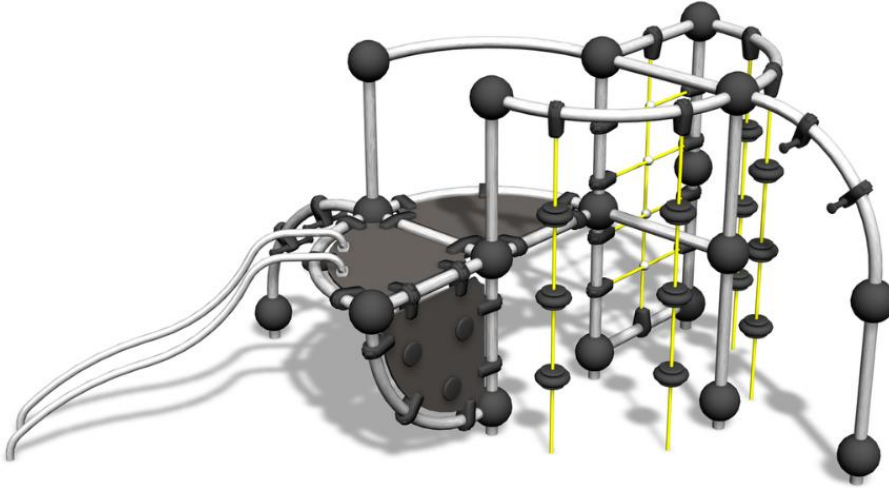

-  Grimper et escalade  
5
-  Glisser  
1
-  Se rencontrer  
1

Tranche d'âges	4+
Nombre d'utilisateurs	9
Longueur du produit (mm)	3410
Largeur du produit (mm)	3410
Hauteur du produit (mm)	1810
Impact area (m2)	28.2
Surface zone de sécurité (m2)	28.2
Hauteur min. requise (mm)	2760
Hauteur de chute libre (mm)	1740
Temps de montage, h (1 p.)	16
TYPE DE FONDATION	deep_mounting surface_mounting
Coloris pour éléments métalliques	 
Panneaux	
Couleur des cordes	