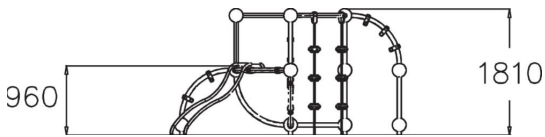

-  Grimper et escalade  
5
-  Glisser  
1
-  Se rencontrer  
1

Tranche d'âges	4+
Nombre d'utilisateurs	9
Longueur du produit (mm)	3410
Largeur du produit (mm)	3410
Hauteur du produit (mm)	1810
Impact area (m2)	28.2
Surface zone de sécurité (m2)	28.2
Hauteur min. requise (mm)	2760
Hauteur de chute libre (mm)	1740
Temps de montage, h (1 p.)	16
TYPE DE FONDATION	deep_mounting surface_mounting
Coloris pour éléments métalliques	 
Panneaux	
Couleur des cordes	