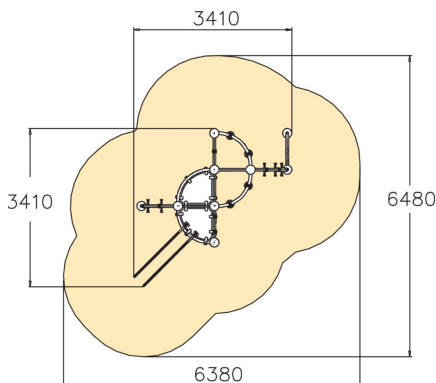

-  Grimper et escalade  
5
-  Glisser  
1
-  Se rencontrer  
1

Tranche d'âges	4+
Nombre d'utilisateurs	9
Longueur du produit (mm)	3410
Largeur du produit (mm)	3410
Hauteur du produit (mm)	1810
Impact area (m2)	28.2
Surface zone de sécurité (m2)	28.2
Hauteur min. requise (mm)	2760
Hauteur de chute libre (mm)	1740
Temps de montage, h (1 p.)	16
TYPE DE FONDATION	deep_mounting surface_mounting
Coloris pour éléments métalliques	 
Panneaux	
Couleur des cordes	