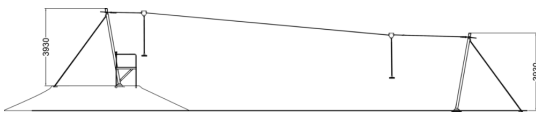

La tyrolienne est l'une des fonctions de jeu classiques sur les terrains de jeux modernes et un favori parmi les enfants de tous âges. Avec la double tyrolienne, vous obtenez deux fois plus de plaisir ! Défiiez vos amis et votre famille et voyez qui est le plus rapide sur la ligne.

Tranche d'âges	6+
Nombre d'utilisateurs	2
Longueur du produit (mm)	38360
Largeur du produit (mm)	2940
Hauteur du produit (mm)	3930
Impact area (m2)	236
Surface zone de sécurité (m2)	236
Hauteur min. requise (mm)	3930
Hauteur de chute libre (mm)	1000
Certification	EN 1176-1, 4 TÜV
Temps de montage, h (1 p.)	16
TYPE DE FONDATION	deep_mounting