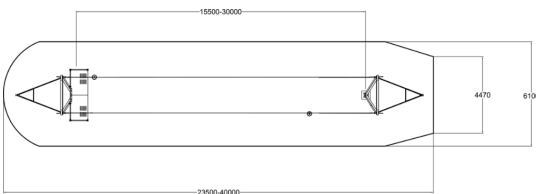

La tyrolienne est l'une des fonctions de jeu classiques sur les terrains de jeux modernes et un favori parmi les enfants de tous âges. Avec la double tyrolienne, vous obtenez deux fois plus de plaisir ! Défiiez vos amis et votre famille et voyez qui est le plus rapide sur la ligne.

Tranche d'âges	6+
Nombre d'utilisateurs	2
Longueur du produit (mm)	38360
Largeur du produit (mm)	2940
Hauteur du produit (mm)	3930
Impact area (m2)	236
Surface zone de sécurité (m2)	236
Hauteur min. requise (mm)	3930
Hauteur de chute libre (mm)	1000
Certification	EN 1176-1, 4 TÜV
Temps de montage, h (1 p.)	16
TYPE DE FONDATION	deep_mounting