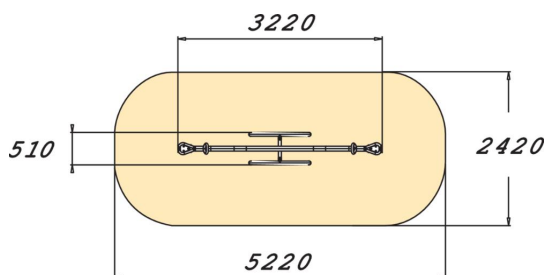

**BALANCOIRE HORIZONTALE POUR DEUX**

TRANCHE D'ÂGES	3+
NOMBRE D'UTILISATEURS	2
Longueur du produit (mm)	3220
Largeur du produit (mm)	510
Hauteur du produit (mm)	890
Impact area (m2)	11.8
Surface zone de sécurité FR (m2)	11.8
Hauteur minimum requise (m)	2.60
Hauteur de chute libre (mm)	1100
Certificats	EN 1176-1, 6 TÜV
TEMPS DE MONTAGE POUR 1 PERSON, H	3
Options de fondation	Deep mounting Surface mounting
Coloris pour éléments métalliques	Grès
MURS ET HPL	Jaune